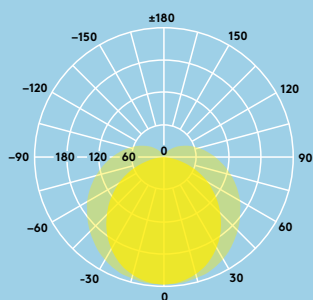

### Parametry świetlne

- 2500lm (24W), 4500lm (40W), 5000lm (48W), 6500lm (60W), 8500lm (80W), 106lm/W
- Trwałość: 50 000 godzin (L70, Ta 25°C)
- Temperatura barwowa 4000K
- Ra 80
- Tolerancja chromatyczna MacAdam: 5

POPPY LED 600 2500 840	560
POPPY LED 1200 2500 840	1160
POPPY LED 1200 5000 840	1160
POPPY LED 1500 4500 840	1460
POPPY LED 1500 6500 840	1460
POPPY LED 1800 6500 840	1722
POPPY LED 1800 8500 840	1722

## Rozsył światła

### Poppy 6500lm

cd/klm ULOR: 15% DLOR: 85% LOR: 100%

106lm/W