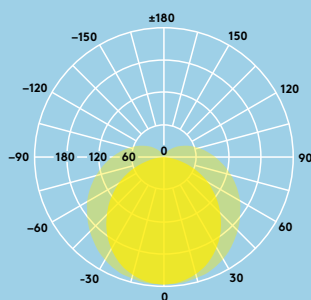

Rozsył światła

Poppy 6500lm

cd/klm ULOR: 15% DLOR: 85% LOR: 100%

106lm/W