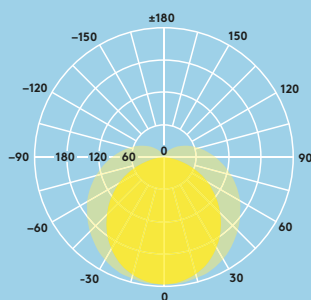

Rozsył światła

Poppy 6500lm

cd/klm ULOR: 15% DLOR: 85% LOR: 100%

106lm/W