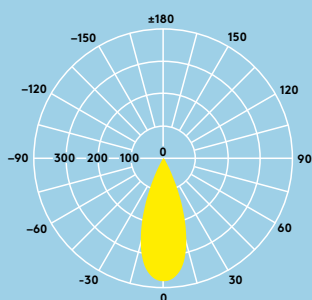

Lily 600lm 38°

cd/klm ULOR: 0 %
DLOR: 100 %
LOR: 100 %

Parametry świetlne

- 600lm (6W), 100lm/W
- 850lm (8,5W), 100lm/W
- Temperatury barwowe: 2700K, 3000K i 4000K
- Trwałość: 50000 godz. (przy L80, Ta 25°C)
- CRI ≥ 90
- Tolerancja chromatyczności MacAdam (początkowa): 3