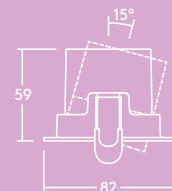

Ramka kwadratowa,
srebrna

Ramka okrągła,
biała

Ramka okrągła,
czarna

Ramka okrągła,
srebrna

Ramka okrągła,
IP65

Ø68

Rozsył światła

100lm/W