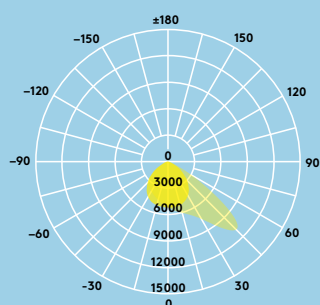

Rozsył światła

Leo 15 000lm

cd/klm ULOR: 0% DLOR: 100% LOR: 100%

100lm/W