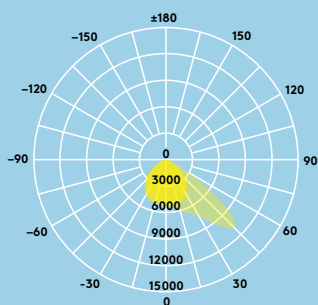

Rozsył światła

Leo 15 000lm

cd/klm ULOR: 0% DLOR: 100% LOR: 100%

100lm/W