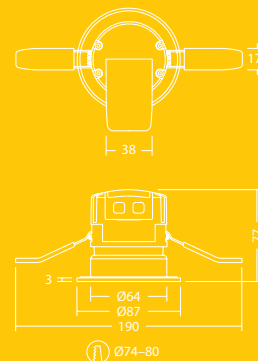

Rozsył światła

Fred 550 lm

cd/klm ULOR: 0 % DLOR: 100 % LOR: 100 %

80lm/W

Instalacja/Montaż

- Fred ognioodporny downlight może być zamontowany w sufitach różnego rodzaju
- Izolacja z wełny mineralnej może być ulokowana bezpośrednio nad górną krawędzią oprawy

Materiały/Wykończenie

Korpus: Aluminiowy radiator i obudowa ze stali

Ramka wykończona: odlew aluminiowy, biały

Klosz: PMMA

Pokrywa: PC

Specyfikacja

- II klasa ochronności
- IP65 (od spodu), IP20 (od góry)
- IK04

Jak zamawiać

Opis	Waga (kg)	Kod SAP
FRED LED IP65 75 550 840	0.3	96630340
FRED LED IP65 75 550 830	0.3	96630341
Akcesoria		
FRED TRIM CHR	0.5	96630345
FRED TRIM SAT	0.5	96630346
FRED TRIM BRO	0.5	96630390
FRED TRIM GLOSSY WH	0.5	96630573
FRED TRIM MATT BLK	0.5	96630574
FRED LENS 24°	0.01	96630347
FRED LENS 46°	0.01	96630349
FRED LENS 15° WALL WASH	0.01	96630391
★ FRED Connector	0.05	96631529
Części zamienne		
FRED LENS 38°	0.01	96630348
FRED TRIM MATT WH	0.5	96630344

★ Nowość