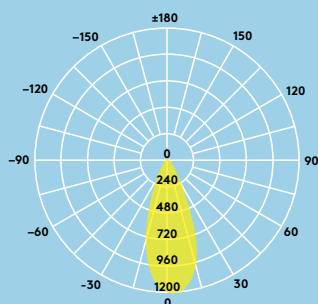

Rozsył światła

Fred 550 lm

cd/klm ULOR: 0 % DLOR: 100 % LOR: 100 %

80lm/W