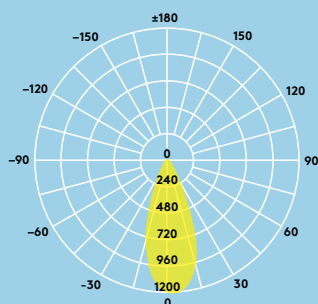

Rozsył światła

Fred 550 lm

cd/klm ULOR: 0% DLOR: 100% LOR: 100%

80lm/W