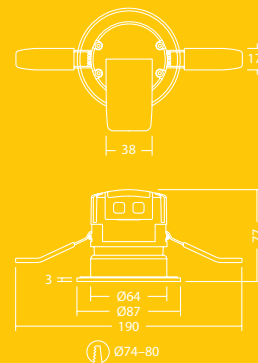

Rozsył światła

Fred 550 lm

cd/klm ULOR: 0% DLOR: 100% LOR: 100%

80lm/W

Jak zamawiać

Opis	Waga (kg)	Kod SAP
FRED LED IP65 75 550 840	0.5	96630340
FRED LED IP65 75 550 830	0.5	96630341

Akcesoria

FRED TRIM CHR	96630345
FRED TRIM SAT	96630346
FRED TRIM BRO	96630390
FRED TRIM GLOSSY WH	96630573
FRED TRIM MATT BLK	96630574
FRED LENS 24°	96630347
FRED LENS 46°	96630349
FRED LENS 15° WALL WASH	96630391

Części zamienne

FRED LENS 38°	96630348
FRED TRIM MATT WH	96630344

Instalacja/Montaż

- Fred ognioodporny downlight może być zamontowany w sufitach różnego rodzaju
- Izolacja z wełny mineralnej może być ulokowana bezpośrednio nad górną krawędzią oprawy

Materiały/Wykończenie

Korpus: Aluminiowy radiator i obudowa ze stali

Ramka wykończeniowa: odlew aluminiowy, biały

Klosz: PMMA

Pokrywa: PC

Specyfikacja

- II klasa ochronności
- IP65 (od spodu), IP20 (od góry)
- IK04