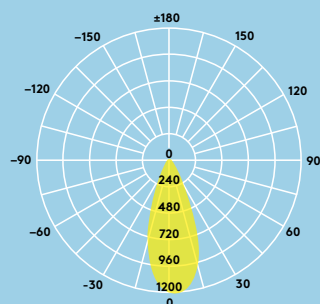

Rozsył światła

Fred 550 lm

cd/klm ULOR: 0% DLOR: 100% LOR: 100%

80lm/W