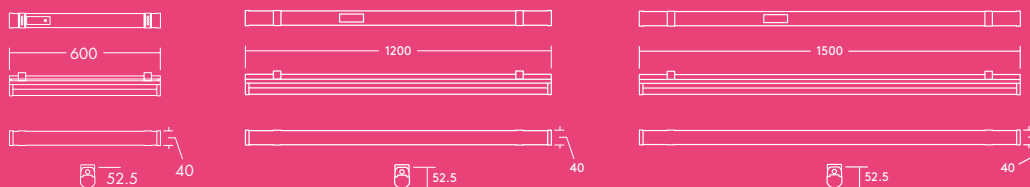

Idealnie oświetla...

Strefy
wypoczynku

Strefy
komunikacyjne

Wnęki i gzymsy

Parametry świetlne

- 2000 lm (25W), 4000 lm (35W) i 6000 lm (50W), do 120 lm/W
- Temperatura barwowa 3000 K i 4000 K
- Trwałość 50 000 godzin (@L70, Ta 25 °C)
- Ra 80
- Tolerancja chromatyczna MacAdam: 5

Rozsył światła

Emma 4000lm

cd/klm ULOR: 11% DLOR: 89% LOR: 100%

114lm/W 

Instalacja/Montaż

- Montaż nastropowy przy użyciu uchwytów montażowych (w komplecie)
- Montaż zwieszany przy użyciu zestawu do podwieszania (opcjonalny)

Materiały/Wykończenie

Obudowa: Aluminium
 Klosz: mleczny poliwęglan
 Zaślepki: biały poliwęglan (RAL 9016)
 Uchwyty nastropowe: stal nierdzewna

Specyfikacja

- I klasa ochronności
- IP20
- IK08
- Robocza temperatura otoczenia: -10 til +40°C