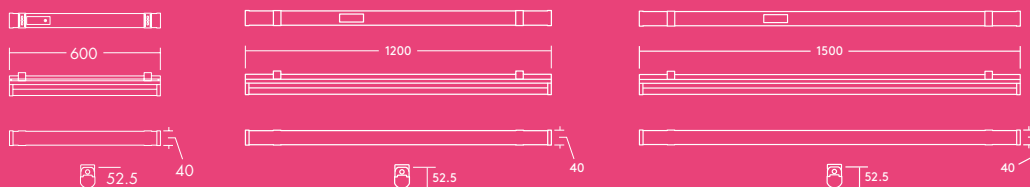

#### Parametry świetlne

- 2000 lm (25W), 4000 lm (35W) i 6000 lm (50W), do 120 lm/W
- Temperatura barwowa 3000 K i 4000 K
- Trwałość 50 000 godzin (@L70, Ta 25 °C)
- Ra 80
- Tolerancja chromatyczna MacAdam: 5