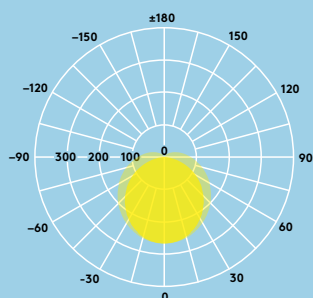

Rozsył światła

Emma 4000lm

cd/klm ULOR: 11% DLOR: 89% LOR: 100%

114lm/W