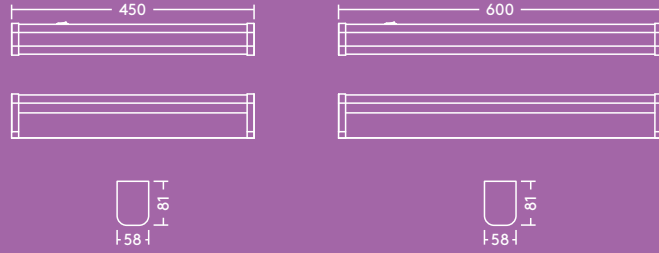

Elsa

Oprawa łazienkowa nad lustro

Poznaj Elsa

Odporna na zachlapanie,
praktyczna i atrakcyjna
w tym samym czasie,
Elsa zadba o Twój wygląd

- Oprawa łazienkowa nad lustro w eleganckim i ponadczasowym designie
- Mleczny klosz zapewnia równomierne oświetlenie i komfort wzrokowy
- Wbudowany przełącznik on/off
- Podłączenie bez użycia narzędzi dla szybkiej instalacji
- 2 długości: 600 mm – 1200 lm i 450 mm – 800 lm
- Czujnik obecności dostępny jako opcja

Parametry świetlne

- 800 lm (8 W) i 1200 lm (12 W); 100 lm/W
- Temperatura barwowa: 3000 K i 4000 K
- Trwałość 50 000 godzin (@L70, Ta 25 °C)
- Ra > 80
- Tolerancja chromatyczna MacAdam: 6

Rozsył światła

Elsa 800lm

cd/klm ULOR: 0 % DLOR: 78 % LOR: 22 %

100lm/W

Jak zamawiać

Opis	Waga (kg)	Kod SAP
ELSA LED 600 1200 840 WH	0.8	96630327
ELSA LED 600 1200 830 WH	0.8	96630328
ELSA LED 600 1200 840 MWS WH	0.8	96630329
ELSA LED 600 1200 830 MWS WH	0.8	96630330
ELSA LED 450 800 840 WH	0.6	96630376
ELSA LED 450 800 830 WH	0.6	96630377
ELSA LED 450 800 840 MWS WH	0.6	96630378
ELSA LED 450 800 830 MWS WH	0.6	96630379