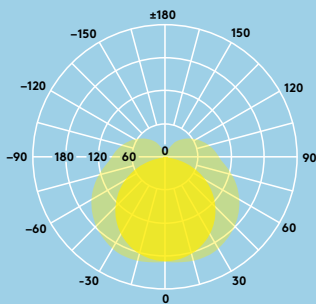

Parametry świetlne

- 800 lm (8 W) i 1200 lm (12 W); 100 lm/W
- Temperatura barwowa: 3000 K i 4000 K
- Trwałość 50 000 godzin (@L70, Ta 25 °C)
- Ra > 80
- Tolerancja chromatyczna MacAdam: 6

Rozsył światła

Elsa 800lm

cd/klm ULOR: 0 % DLOR: 78 % LOR: 22 %

100lm/W

Jak zamawiać

Opis	Waga (kg)	Kod SAP
ELSA LED 600 1200 840 WH	0.8	96630327
ELSA LED 600 1200 830 WH	0.8	96630328
ELSA LED 600 1200 840 MWS WH	0.8	96630329
ELSA LED 600 1200 830 MWS WH	0.8	96630330
ELSA LED 450 800 840 WH	0.6	96630376
ELSA LED 450 800 830 WH	0.6	96630377
ELSA LED 450 800 840 MWS WH	0.6	96630378
ELSA LED 450 800 830 MWS WH	0.6	96630379