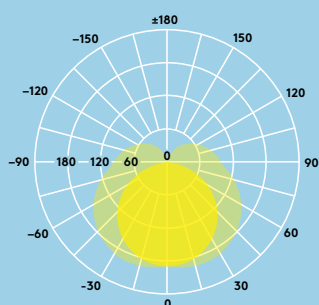

#### Parametry świetlne

- 800 lm (8 W) i 1200 lm (12 W); 100 lm/W
- Temperatura barwowa: 3000 K i 4000 K
- Trwałość 50 000 godzin (@L70, Ta 25°C)
- Ra > 80
- Tolerancja chromatyczna McAdam: 6

## Rozsył światła

### Elsa 800 lm

cd/klm ULOR: 0% DLOR: 78% LOR: 22%

100 lm/W