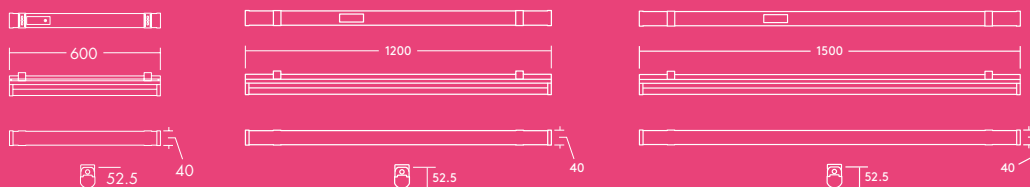

Idealnie oświetla...

Strefy
wypoczynku

Strefy
komunikacyjne

Wnęki i gzymsy

Parametry świetlne

- 2000 lm (25W), 4000 lm (35W) i 6000 lm (50W), do 120 lm/W
- Temperatura barwowa 3000K i 4000K
- Trwałość 50 000 godzin (@L70, Ta 25°C)
- Ra 80
- Tolerancja chromatyczna McAdam: 5

Rozsył światła

Emma 4000lm

cd/klm ULOR: 11% DLOR: 89% LOR: 100%

114lm/W

Instalacja/Montaż

- Montaż nastropowy przy użyciu uchwytów montażowych (w komplecie)
- Montaż zwieszany przy użyciu zestawu do podwieszania (opcjonalny)

Materiały/Wykończenie

Obudowa: Aluminium
 Klosz: mleczny poliwęglan
 Zaślepki: biały poliwęglan (RAL 9016)
 Uchwyty nastropowe: stal nierdzewna

Specyfikacja

- I klasa ochronności
- IP20
- IK08

Jak zamawiać