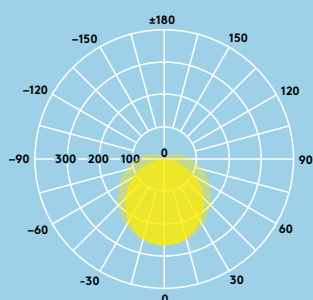

Rozsył światła

Emma 4000lm

cd/klm ULOR: 11% DLOR: 89% LOR: 100%

114lm/W