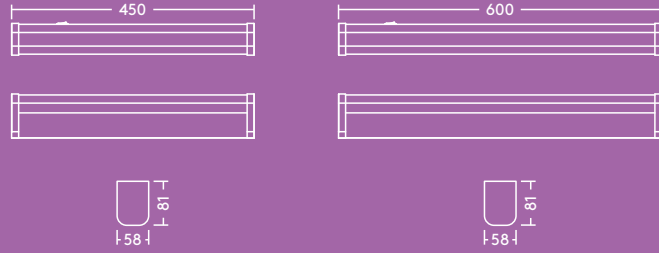

Elsa

Oprawa łazienkowa nad lustro

Poznaj Elsa

Odporna na zachlapanie,
praktyczna i atrakcyjna
w tym samym czasie,
Elsa zadba o Twój wygląd

- Oprawa łazienkowa nad lustro w eleganckim i ponadczasowym designie
- Mleczny klosz zapewnia równomierne oświetlenie i komfort wzrokowy
- Wbudowany przełącznik on/off
- Podłączenie bez użycia narzędzi dla szybkiej instalacji
- 2 długości: 600 mm – 1200 lm i 450 mm – 800 lm
- Czujnik obecności dostępny jako opcja

Parametry świetlne

- 800 lm (8 W) i 1200 lm (12 W); 100 lm/W
- Temperatura barwowa: 3000 K i 4000 K
- Trwałość 50 000 godzin (@L70, Ta 25°C)
- Ra > 80
- Tolerancja chromatyczna McAdam: 6

Rozsył światła

Elsa 800 lm

cd/klm ULOR: 0% DLOR: 78% LOR: 22%

100 lm/W

Jak zamawiać

| Opis | Waga (kg) | Kod SAP |
|------------------------------|-----------|----------|
| ELSA LED 600 1200 840 WH | 0.8 | 96630327 |
| ELSA LED 600 1200 830 WH | 0.8 | 96630328 |
| ELSA LED 600 1200 840 MWS WH | 0.8 | 96630329 |
| ELSA LED 600 1200 830 MWS WH | 0.8 | 96630330 |
| ELSA LED 450 800 840 WH | 0.6 | 96630376 |
| ELSA LED 450 800 830 WH | 0.6 | 96630377 |
| ELSA LED 450 800 840 MWS WH | 0.6 | 96630378 |
| ELSA LED 450 800 830 MWS WH | 0.6 | 96630379 |