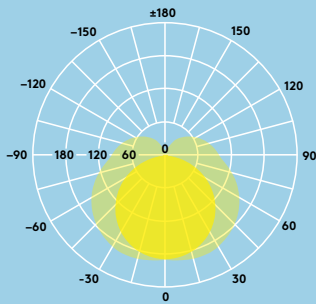

Parametry świetlne

- 800 lm (8 W) i 1200 lm (12 W); 100 lm/W
- Temperatura barwowa: 3000 K i 4000 K
- Trwałość 50 000 godzin (@L70, Ta 25°C)
- Ra > 80
- Tolerancja chromatyczna McAdam: 6

Rozsył światła

Elsa 800 lm

cd/klm ULOR: 0% DLOR: 78% LOR: 22%

100 lm/W

Jak zamawiać

| Opis | Waga (kg) | Kod SAP |
|------------------------------|-----------|----------|
| ELSA LED 600 1200 840 WH | 0.8 | 96630327 |
| ELSA LED 600 1200 830 WH | 0.8 | 96630328 |
| ELSA LED 600 1200 840 MWS WH | 0.8 | 96630329 |
| ELSA LED 600 1200 830 MWS WH | 0.8 | 96630330 |
| ELSA LED 450 800 840 WH | 0.6 | 96630376 |
| ELSA LED 450 800 830 WH | 0.6 | 96630377 |
| ELSA LED 450 800 840 MWS WH | 0.6 | 96630378 |
| ELSA LED 450 800 830 MWS WH | 0.6 | 96630379 |