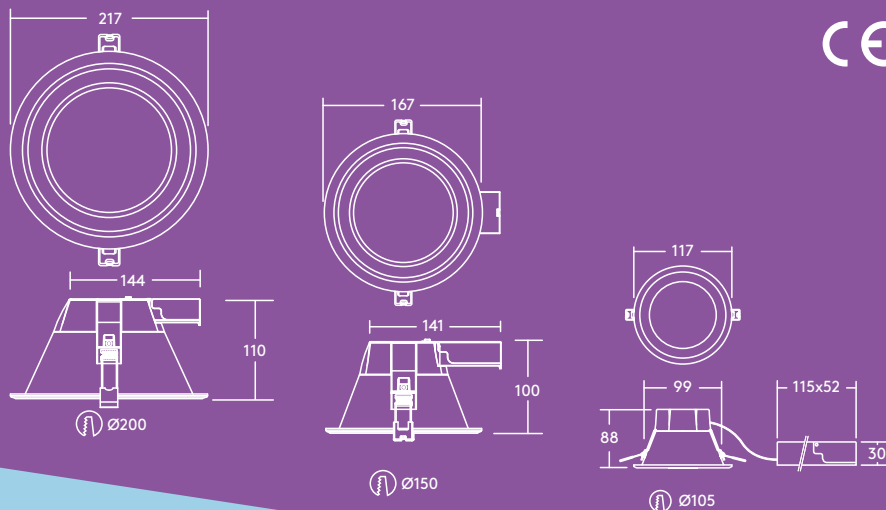

Rozsył światła

Amy LED 2000lm

cd/klm ULOR: 0% DLOR: 100% LOR: 100%

95lm/W

Instalacja/Montaż

Amy LED może być instalowana w wielu typach sufitów o grubości 2–20 mm (AMY 150 i 200 LED DL) lub 2–15 mm (AMY 100 LED DL).

Materiały/Wykończenie

Obudowa: aluminium malowane na biało (RAL 9003)
Klosz: Poliwęglan

Specyfikacja

- I klasa ochronności
- IP20
- IK02
- Robocza temperatura otoczenia: -20 til +35 °C (E3: 0 til +25 °C)

Jak zamawiać

Opis	Waga (kg)	Kod SAP
AMY 100 LED DL 800 830	0.27	96665583
AMY 100 LED DL 800 840	0.27	96665584
AMY 150 LED DL 1000 830	0.3	96628352
AMY 150 LED DL 1000 840	0.3	96628353
AMY 150 LED DL 1500 830	0.3	96665585
AMY 150 LED DL 1500 840	0.3	96665586
AMY 200 LED DL 2000 830	0.4	96665587
AMY 200 LED DL 2000 840	0.4	96665588
Wersje awaryjne		
AMY 150 LED DL 1000 830 E3	0.66	96665848
AMY 150 LED DL 1000 840 E3	0.66	96665849
AMY 150 LED DL 1500 830 E3	0.66	96665844
AMY 150 LED DL 1500 840 E3	0.66	96665845
AMY 200 LED DL 2000 830 E3	0.76	96665846
AMY 200 LED DL 2000 840 E3	0.76	96665847
Akcesoria		
★ THORNeco Connector	0.085	96631101