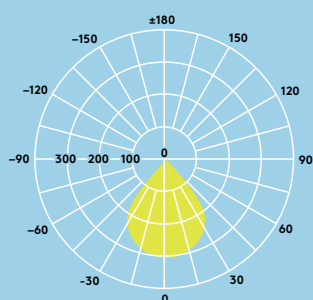

Rozsył światła

Amy LED 2000lm

cd/klm ULOR: 0% DLOR: 100% LOR: 100%

95lm/W