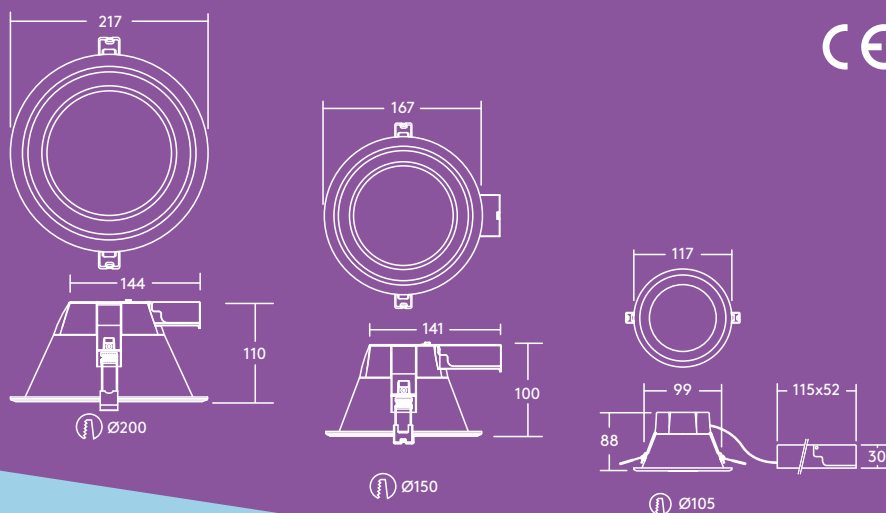

Trwałość  
50 000 godzin

Do otworów o  
średnicy 105,  
150 i 200 mm

Idealnie oświetla...

Korytarze

Recepcje

Biura i pokoje spotkań

Szkoły i uczelnie

**Parametry świetlne**

## Rozsył światła