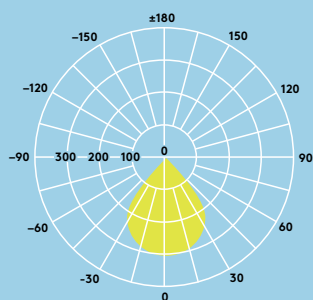

Rozsył światła

Amy LED 2000lm

cd/klm ULOR: 0% DLOR: 100% LOR: 100%

95lm/W