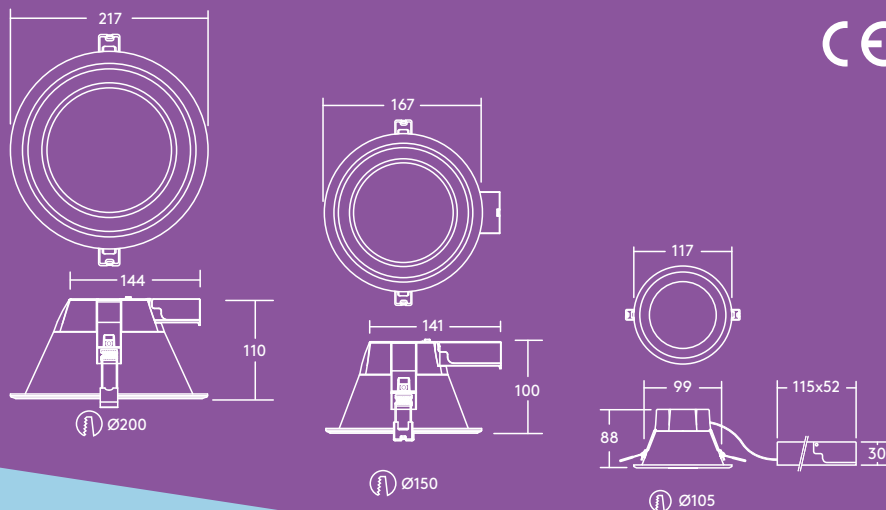

Rozsył światła

Amy LED 2000lm

cd/klm ULOR: 0% DLOR: 100% LOR: 100%

95lm/W

Instalacja/Montaż

Amy LED może być instalowana w wielu typach sufitów o grubości 2–20 mm (AMY 150 i 200 LED DL) lub 2–15 mm (AMY 100 LED DL).

Materiały/Wykończenie

Obudowa: aluminium malowane na biało (RAL 9003)
Klosz: Poliwęglan

Specyfikacja

- I klasa ochronności
- IP20
- IK02

Jak zamawiać

Opis	Waga (kg)	Kod SAP
AMY 100 LED DL 800 830	0.27	96665583
AMY 100 LED DL 800 840	0.27	96665584
AMY 150 LED DL 1000 830	0.3	96628352
AMY 150 LED DL 1000 840	0.3	96628353
AMY 150 LED DL 1500 830	0.3	96665585
AMY 150 LED DL 1500 840	0.3	96665586
AMY 200 LED DL 2000 830	0.4	96665587
AMY 200 LED DL 2000 840	0.4	96665588
Wersje awaryjne		
AMY 150 LED DL 1000 830 E3	0.66	96665848
AMY 150 LED DL 1000 840 E3	0.66	96665849
AMY 150 LED DL 1500 830 E3	0.66	96665844
AMY 150 LED DL 1500 840 E3	0.66	96665845
AMY 200 LED DL 2000 830 E3	0.76	96665846
AMY 200 LED DL 2000 840 E3	0.76	96665847
Akcesoria		
★ ThornEco Connector	0.085	96631101