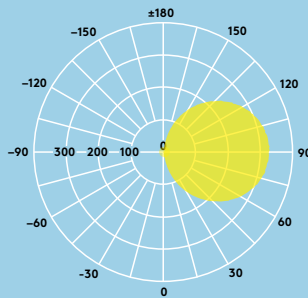

Bezel trim BLK

Bezel trim WH

Bezel trim SIL

Eyelid trim

Eyelid grille trim

Lighting distribution

Lara 1200lm

cd/klm ULOR: 50% DLOR: 50% LOR: 100%