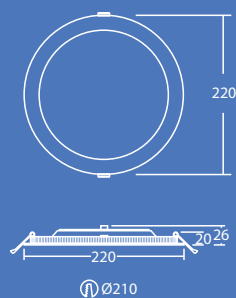

Ø210

Ø170

Ø130

Lysfordeling

Zoe Vario 1000lm

cd/klm ULOR: 0 % DLOR: 100 % LOR: 100 %

83lm/W

Bestillingsveiledning

Beskrivelse	Vekt kg	SAP nr
ZOE VARIO LED DL 130 700 830/35/40	0.3	96632685
ZOE VARIO LED DL 170 1000 830/35/40	0.4	96632686
ZOE VARIO LED DL 210 1600 830/35/40	0.5	96632687
ZOE VARIO LED DL 210 2000 830/35/40	0.5	96632688

2000 og 1600lm

1000lm

700lm

Installasjon/montering

- Innfelt montering i en lang rekke taktyper
- Koblingsklemme 2×2,5 mm² med mulighet for kabling inn og ut

Materiale/Finish

Armaturhus:
aluminium, hvit overflate
Avskjerming: PS

Spesifikasjon

- Klasse II
- IP 44 (fra undersiden)
  IP 20 (fra oversiden)
- IK02
- ENEC sertifisert driver
- Temperatur i bruksområde:
  -10 til +40 °C

5-årsgaranti