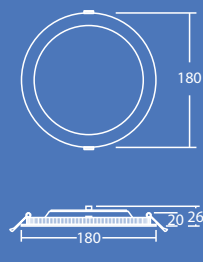

- 700lm (9W), 1000lm (12W), 1600lm (18W) og 2000lm (22W) opp til 90lm/W
- Fargetemperaturer: 4000K og 3000K
- 50 000 timers nominell levetid (@L80, Ta 25 °C)
- Ra 80
- MacAdam (initialt): 4 trinn

Ø210

Ø170

Ø130

Lysfordeling

Zoe Vario 1000lm

cd/klm ULOR: 0 % DLOR: 100 % LOR: 100 %

83lm/W

Bestillingsveiledning

Beskrivelse	Vekt kg	SAP nr
ZOE VARIO LED DL 130 700 830/35/40	0.3	96632685
ZOE VARIO LED DL 170 1000 830/35/40	0.4	96632686
ZOE VARIO LED DL 210 1600 830/35/40	0.5	96632687
ZOE VARIO LED DL 210 2000 830/35/40	0.5	96632688