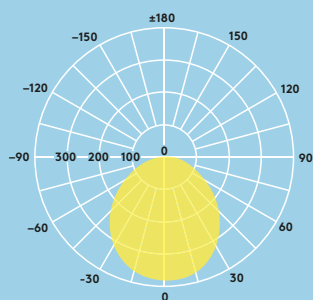

- 700lm (9W), 1000lm (12W), 1600lm (18W) og 2000lm (22W) opp til 90lm/W
- Fargetemperaturer: 4000K og 3000K
- 50 000 timers nominell levetid (@L80, Ta 25 °C)
- Ra 80
- MacAdam (initialt): 4 trinn

Ø210

Ø170

Ø130

Lysfordeling

Zoe Vario 1000lm

cd/klm ULOR: 0 % DLOR: 100 % LOR: 100 %

83lm/W

Bestillingsveiledning

Beskrivelse	Vekt kg	SAP nr
ZOE VARIO LED DL 130 700 830/35/40	0.3	96632685
ZOE VARIO LED DL 170 1000 830/35/40	0.4	96632686
ZOE VARIO LED DL 210 1600 830/35/40	0.5	96632687
ZOE VARIO LED DL 210 2000 830/35/40	0.5	96632688