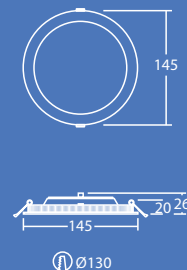

Ø130

Lysfordeling

Zoe Vario 1000lm

cd/klm ULOR: 0 % DLOR: 100 % LOR: 100 %

83lm/W

Bestillingsveiledning

Beskrivelse	Vekt kg	SAP nr
ZOE VARIO LED DL 130 700 830/35/40	0.3	96632685
ZOE VARIO LED DL 170 1000 830/35/40	0.4	96632686
ZOE VARIO LED DL 210 1600 830/35/40	0.5	96632687
ZOE VARIO LED DL 210 2000 830/35/40	0.5	96632688