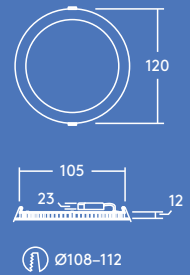

Lysfordeling

Zoe 900lm

cd/klm ULOR: 0 % DLOR: 100 % LOR: 100 %

83lm/W

Installasjon/montering

- Innfelt montering i en lang rekke taktyper
- Enkel installering takket være en ekstern forkoblingsboks som gir loop-in/loop-out-kabling

Materiale/Finish

Armaturhus:
aluminium, hvit overflate
Avskjerming: PS

Spesifikasjon

- Klasse II
- IP 44 (fra undersiden)
  IP 20 (fra oversiden)
- IK02
- ENEC sertifisert driver

Bestillingsveiledning

Beskrivelse	Vekt kg	EL nr
ZOE LED DL Ø110 600lm 840	0.2	3211448
ZOE LED DL Ø160 900lm 840	0.33	3211449
ZOE LED DL Ø210 1500lm 840	0.48	3211450
ZOE LED DL Ø210 2000lm 840	0.48	3211454
ZOE LED DL Ø110 600lm 830	0.2	3211451
ZOE LED DL Ø160 900lm 830	0.33	3211420
ZOE LED DL Ø210 1500lm 830	0.48	3211453
ZOE LED DL Ø210 2000lm 830	0.48	3211455

Controls

SWITCHLITE SLDM

SWITCHLITE MRE SLDM ADJ

SWITCHLITE CC PROGRAMMER

830-3000K, 840-4000K