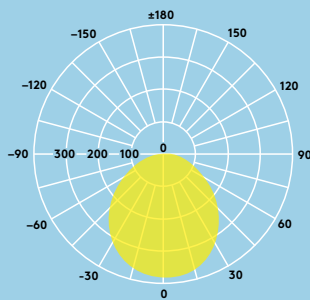

Lysfordeling

Zoe 900lm

cd/klm ULOR: 0 % DLOR: 100 % LOR: 100 %

83lm/W

Installasjon/montering

- Innfelt montering i en lang rekke taktyper
- Enkel installering takket være en ekstern forkoblingsboks som gir loop-in/loop-out-kabling

Materiale/Finish

Armaturhus:
aluminium, hvit overflate
Avskjerming: PS

Spesifikasjon

- Klasse II
- IP 44 (fra undersiden)
  IP 20 (fra oversiden)
- IK02
- ENEC sertifisert driver

Bestillingsveiledning

Beskrivelse	Vekt kg	EL nr
ZOE LED DL Ø110 600lm 840	0.2	3211448
ZOE LED DL Ø160 900lm 840	0.33	3211449
ZOE LED DL Ø210 1500lm 840	0.48	3211450
ZOE LED DL Ø210 2000lm 840	0.48	3211454
ZOE LED DL Ø110 600lm 830	0.2	3211451
ZOE LED DL Ø160 900lm 830	0.33	3211420
ZOE LED DL Ø210 1500lm 830	0.48	3211453
ZOE LED DL Ø210 2000lm 830	0.48	3211455