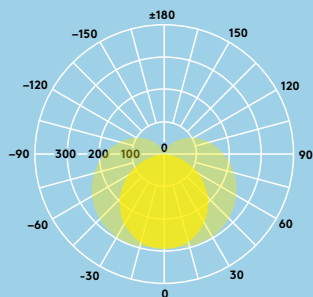

Lysfordeling

Mike 1200 mm 1800 lm

cd/klm ULOR: 23 % DLOR: 77 % LOR: 100 %

82lm/W