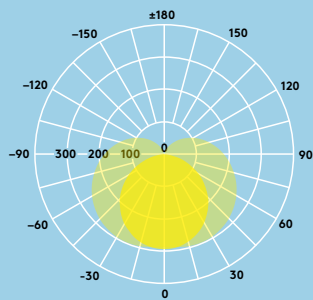

Lysfordeling

Mike 1200 mm 1800 lm

cd/klm ULOR: 23 % DLOR: 77 % LOR: 100 %

82lm/W