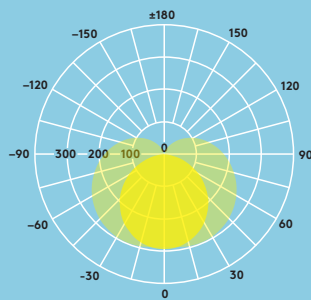

Lysfordeling

Mike 1200 mm 1800 lm

cd/klm ULOR: 23 % DLOR: 77 % LOR: 100 %

82 Llm/W