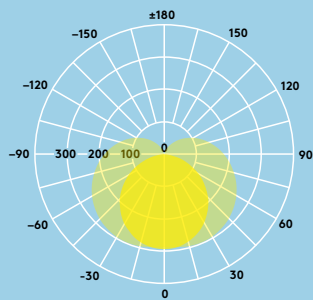

#### Lyskilde

- Levetid 50 000t (@L70, Ta25 C)
- 900 lm (11W), 1800 lm (22W), 82 lm/W
- Farge temperatur 3000K og 4000K
- CRI 80
- McAdams (initial): 4 trinn

## Lysfordeling

Mike 1200 mm 1800 lm

cd/klm ULOR: 23 % DLOR: 77 % LOR: 100 %

82 Llm/W