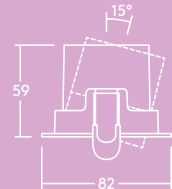

Ø68

Lysfordeling

100lm/W