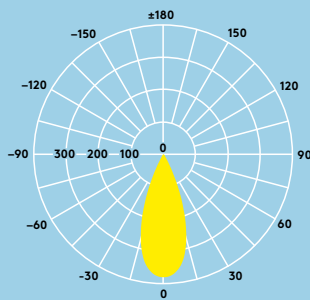

Rund dekkskive
svart

Rund dekkskive
sølv

Rund dekkskive
IP65

Ø68

Lysfordeling

100lm/W

Lily 600lm 38°

cd/klm ULOR: 0 %
DLOR: 100 %
LOR: 100 %