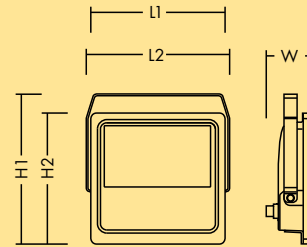

L1	L2	W	H1	H2
LEONIE LED FL IP65 10W 840	115	140	49	137	130
LEONIE LED FL IP65 20W 840	130	140	51	153	135
LEONIE LED FL IP65 30W 840	130	140	51	153	135
LEONIE LED FL IP65 50W 840	155	164	54	172	150