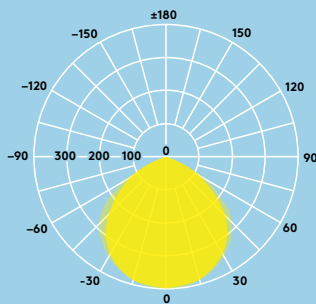

	L1	L2	W	H1	H2
LEONIE LED FL IP65 10W 840	115	140	49	137	130
LEONIE LED FL IP65 20W 840	130	140	51	153	135
LEONIE LED FL IP65 30W 840	130	140	51	153	135
LEONIE LED FL IP65 50W 840	155	164	54	172	150

## Lysfordeling

Leonie 5000 lm

cd/klm ULOR: 0% DLOR: 100% LOR: 100%

100lm/W