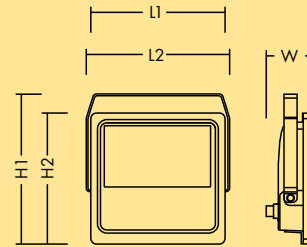

	L1	L2	W	H1	H2
LEONIE LED FL IP65 10W 840	115	140	49	137	130
LEONIE LED FL IP65 20W 840	130	140	51	153	135
LEONIE LED FL IP65 30W 840	130	140	51	153	135
LEONIE LED FL IP65 50W 840	155	164	54	172	150