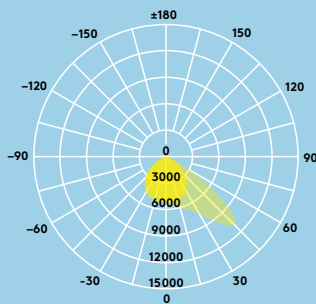

Lysfordeling

Leo 15 000 lm

cd/klm ULOR: 0 % DLOR: 100 % LOR: 100 %