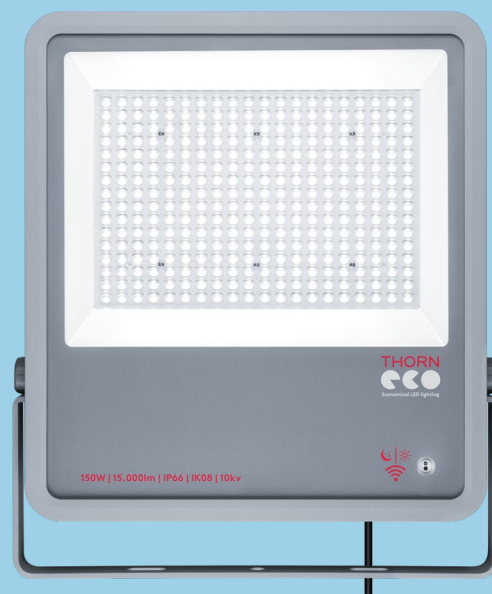

Leo

Kraftig LED-flombelysning

Møt Leo

Leo er svært kraftig og robust og lyser opp mørke områder

- 4 forskjellige lumenpakker fra 7500 til 25 000 lm
- Asymmetrisk lysfordeling – ideelt for belysning av fasader og gangveier
- Integret fotocelle for automatisk lys fra skumring til daggry (kan aktiveres/deaktiveres)
- Kompakt og strømlinjeformet design
- Universell monteringsbrakett for vegg- eller takmontering med mulighet for å vippe oppover eller nedover
- Overspenningsbeskyttelse opptil 10 kV som beskytter produktet fra korte spenningstopper som blant annet kan inntreffe ved tordenvær
- Klimamembran for automatisk klimaregulering inni flomlyset
- Ferdigkablet med strømkabel (3 m)

Integret fotocelle

Ideelt for ...

Bygningsfasader

Parkeringsplasser

Gangveier

Lasteramper

Lyskildeinformasjon

- 7500 lm (75 W), 10 000 lm (100 W), 15 000 lm (150 W), 20 000 lm (200 W), 100 lm/W
- 25 000 lm (210 W), 120 lm/W
- 4000 K nøytral hvit LED
- Levetid 50 000 timer (ved L70B50, omgivelsestemperatur 25 °C)
- CRI ≥ 80
- McAdam (første): 5 trinn
- Strålevinkel: 100 x 55°

★ New

Installasjon/montering

- Egnet for vegg- og takmontering
- Rask og enkel installasjon takket være den universelle monteringsbraketten (0-300°)
- Ferdigkablet med 3 m lang strømkabel og åpne kabelender med 1 mm² tverrsnitt

Materiale/finish

Armaturhus: Støpt aluminium (< 5 % kobber)
 Brakett: Karbonstål, grå (RAL 9006)
 Deksel: Herdet glass
 Linse: Polykarbonat

Integrert fotocelle

Leos integrert fotocelle kan enkelt aktiveres/deaktiveres ved hjelp av på/av-bryteren på baksiden av produktet. Hvis fotocellen er aktivert, vil Leo automatisk lyse fra skumring til daggy. (Driftsnivå: ca. 20 lux PÅ, 75 lux AV)