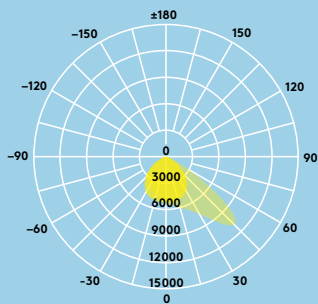

Lysfordeling

Leo 15000lm

cd/klm ULOR: 0% DLOR: 100% LOR: 100%