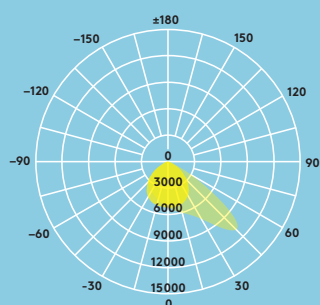

Lysfordeling

Leo 15000lm

cd/klm ULOR: 0% DLOR: 100% LOR: 100%

100lm/W