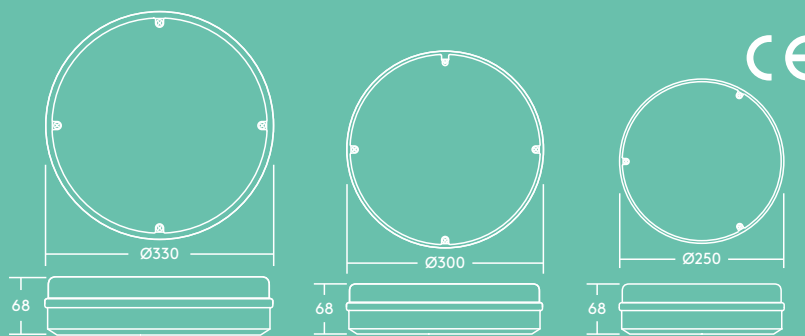

Lara

Rund IP65-armatur

Møt Lara

Med mange ulike stiler har Lara mange forskjellige bruksområder, inne som ute.

- 800 lm LED (direkte erstatning for 1×16 W 2D), 1200 lm LED og 2000 lm LED (direkte erstatning for 1×28 W 2D)
- Matt avskjerming gir ensartet belysning og visuell komfort
- Forseglet i henhold til IP65 for beskyttelse ved utendørsbruk
- Robust konstruksjon testet opp til IK08 slagresistens (IK05 ved veggmontering)
- Dekorning i 5 design: Ring med rett kant, Ring med avrundet kant, Eyelid (halvskjerm), Eyelid raster, Ring med full raster. Finnes i 4 farger: Sort, hvit, krom og sølv.
- 2 farger: hvit (RAL 9003) og sort (RAL 9011)
- Ekstraustyr: integrert fotocelle- eller mikrobølgesensor som gir maksimale energibesparelser

Ideell for...

Sirkuleringskorridorer

Inngangspartier

Underganger

Trappenganger

Lyskilde

- 2000 lm (20 W), 1200 lm (13 W) og 800 lm (10 W), opp til 100 lm/W
- 4000 K nøytral hvit LED
- Levetid 50 000 timer (@L 70, Ta 25 °C)
- Ra 80

Bezel trim BLK

Bezel trim WH

Bezel trim SIL

Bezel trim CHR

Eyelid trim

Eyelid grille trim

Grille trim

Lysfordeling