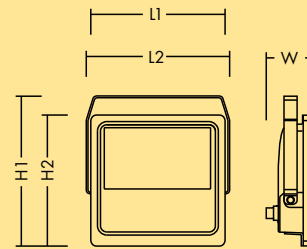

	L1	L2	W	H1	H2
LEONIE LED FL IP65 10W 840	115	140	49	137	130
LEONIE LED FL IP65 20W 840	130	140	51	153	135
LEONIE LED FL IP65 30W 840	130	140	51	153	135
LEONIE LED FL IP65 50W 840	155	164	54	172	150

Lysfordeling