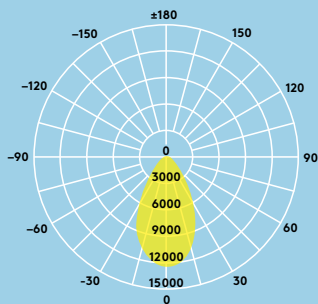

## Lyskildeinformasjon

- Levetid 50 000 timer (ved L70, omgivelsestemperatur 25°C)
- 12 000 lm (100 W), 18 000 lm (150 W), 24 000 lm (200 W), 30 000 lm (250 W), opptil 120 lm/W
- Fargetemperatur: 4000 K
- <25 UGR
- CRI 80
- MacAdam (initialt): 5 trinn

## Lysfordeling

### George 12000 lm

cd/klm ULOR: 0 % DLOR: 100 % LOR: 100 %

120 lm/W 