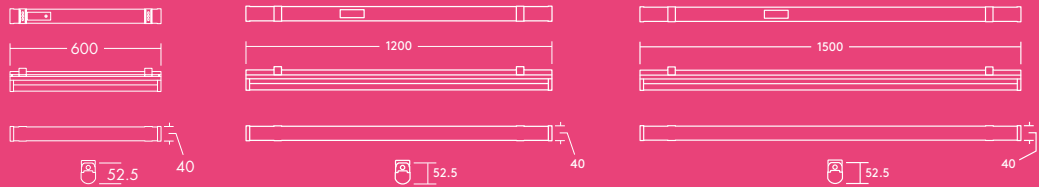

Emma

LED-lyslist

Møt Emma

En allsidig lyslist med mange bruksområder

- Direkte erstatning for tradisjonelle lyslister når det gjelder lysytelse og lengde
- Pålitelig, integrert LED-teknologi gir enkel installering og lang levetid
- Helt homogen belysning
- Elegant design: børstet aluminium, lav vekt
- Høy effekt på opp til 120 lm/W – noe som overgår krav i bygningsforskrifter
- Fleksible monteringsbraketter for alle festehull, uansett avstand
- Enkel verktøyfri installasjon takket være en koblingsluke på baksiden av armaturen, som gir tilgang til tilkoblingsklemme for tilkobling

2000, 4000 og 6000 lumen, opp til 120 lm/W

50 000 timers levetid

Spar opp til 50 % energi sammenlignet med lysrørrekker

600 mm, 1200 mm og 1500 mm

IK08

3000 K varmhvit eller 4000 K nøytral hvit

Ideell for...

Utfallsområder

Korridorer

Nisjebelysning

Lyskilde

- 2000 lm (25 W), 4000 lm (35 W) og 6000 lm (50 W), opp til 120 lm/W
- Fargetemperatur 3000 K og 4000 K
- 50 000 timers nominell levetid (@L 70, Ta 25 °C)
- Ra 80
- MacAdam (initialt): 5 trinn

Lysfordeling

Emma 4000lm

cd/klm ULOR: 11% DLOR: 89% LOR: 100%

114lm/W

Bestillingsveiledning

Beskrivelse	Vekt (kg)	El nr
EMMA LED 1200 4000 840	1.75	3318740
EMMA LED 1500 6000 840	2.05	3318741
EMMA LED 1200 4000 830	1.75	3318744
EMMA LED 1500 6000 830	2.05	3318745
EMMA LED 600 2000 840	1.36	3318703
EMMA LED 600 2000 830	1.36	3318701
Tilbehør		
EMMA LED SUSPENSION KIT	0.23	3318743