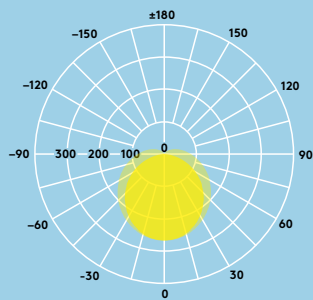

Utfallsområder

Korridorer

Nisjebelysning

Lyskilde

- 2000 lm (25 W), 4000 lm (35 W) og 6000 lm (50 W), opp til 120 lm/W
- Fargetemperatur 3000 K og 4000 K
- 50 000 timers nominell levetid (@L 70, Ta 25 °C)
- Ra 80
- MacAdam (initialt): 5 trinn

Lysfordeling

Emma 4000lm

cd/klm ULOR: 11% DLOR: 89% LOR: 100%

114lm/W

Bestillingsveiledning

Beskrivelse	Vekt (kg)	El nr
EMMA LED 1200 4000 840	1.75	3318740
EMMA LED 1500 6000 840	2.05	3318741
EMMA LED 1200 4000 830	1.75	3318744
EMMA LED 1500 6000 830	2.05	3318745
EMMA LED 600 2000 840	1.36	3318703
EMMA LED 600 2000 830	1.36	3318701
Tilbehør		
EMMA LED SUSPENSION KIT	0.23	3318743