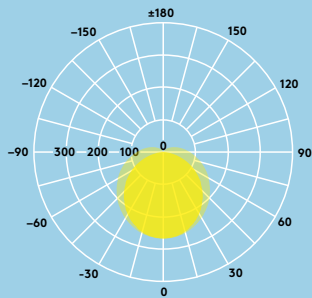

Lysfordeling

Emma 4000lm

cd/klm ULOR: 11% DLOR: 89% LOR: 100%

114lm/W