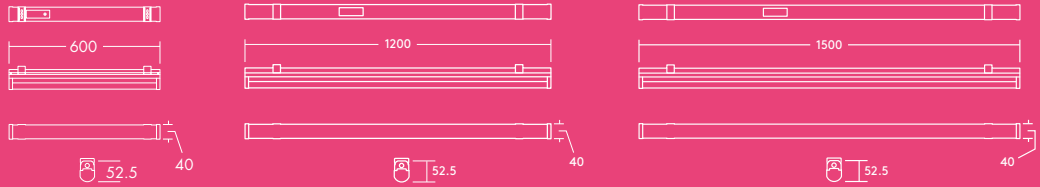

#### Lyskilde

- 2000 lm (25 W), 4000 lm (35 W) og 6000 lm (50 W), opp til 120 lm/W
- Fargetemperatur 3000 K og 4000 K
- 50 000 timers nominell levetid (@L 70, Ta 25 °C)
- Ra 80
- MacAdam (initialt): 5 trinn