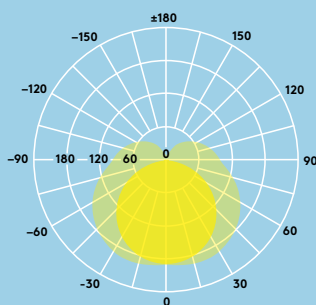

Lyskildeinformasjon

- 800 lm (8 W) og 1200 lm (12 W); 100 lm/W
- Fargetemperaturer: 3000 K og 4000 K
- Levetid 50 000 timer (ved L70, omgivelsestemperatur 25 °C)
- CRI ≥ 80
- MacAdam (initialt): 6 trinn

Lysfordeling

Elsa 800 lm

cd/klm ULOR: 0 % DLOR: 78 % LOR: 22 %

100lm/W

Bestillingsveiledning

Beskrivelse	Vekt (kg)	EL nr
ELSA LED 600 1200 840 WH	0.8	3317200
ELSA LED 600 1200 830 WH	0.8	3317201
ELSA LED 600 1200 840 MWS WH	0.8	3317202
ELSA LED 600 1200 830 MWS WH	0.8	3317203
ELSA LED 450 800 840 WH	0.6	3317204
ELSA LED 450 800 830 WH	0.6	3317205
ELSA LED 450 800 840 MWS WH	0.6	3317206
ELSA LED 450 800 830 MWS WH	0.6	3317207