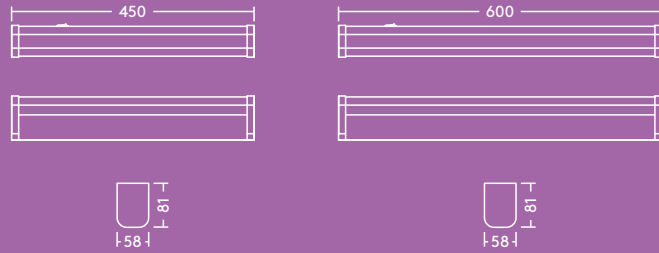

Elsa

Baderom/speil armatur

Møt Elsa

Sprutsikker, praktisk og attraktiv – Elsa hjelper deg med å gjøre deg klar foran speilet

- Baderom/speilarmatur med en elegant og tidløs design
- Opal avskjerming gir visuell komfort og en fullstendig homogen belysning
- Integreert på/av-bryter
- Verktøyfri kabling for rask installasjon
- 2 lengder: 600 mm med 1200 lm og 450 mm med 800 lm
- Tilgjengelig med tilstedeværelsessensor

Lysfordeling

Elsa 800 lm

cd/klm ULOR: 0 % DLOR: 78 % LOR: 22 %

100lm/W

Bestillingsveiledning

Beskrivelse	Vekt (kg)	EL nr
ELSA LED 600 1200 840 WH	0.8	3317200
ELSA LED 600 1200 830 WH	0.8	3317201
ELSA LED 600 1200 840 MWS WH	0.8	3317202
ELSA LED 600 1200 830 MWS WH	0.8	3317203
ELSA LED 450 800 840 WH	0.6	3317204
ELSA LED 450 800 830 WH	0.6	3317205
ELSA LED 450 800 840 MWS WH	0.6	3317206
ELSA LED 450 800 830 MWS WH	0.6	3317207