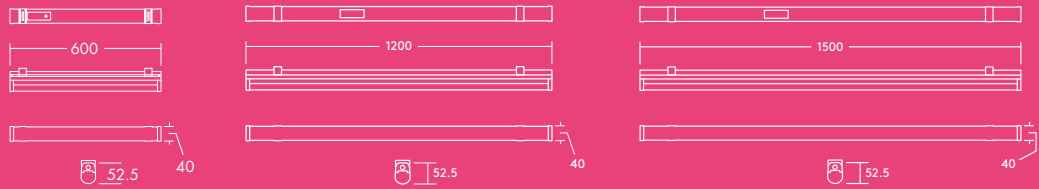

#### Lyskilde

- 2000 lm (25 W), 4000 lm (35 W) og 6000 lm (50 W), opp til 120 lm/W
- Fargetemperatur 3000K og 4000K
- 50 000 timers nominell levetid (@L 70, Ta 25 °C)
- Ra 80
- McAdam (initialt): 5 trinn