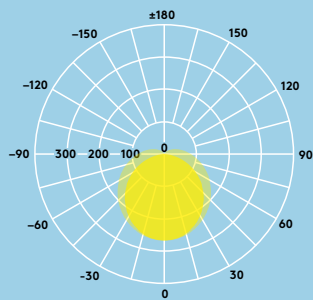

Lysfordeling

Emma 4000lm

cd/klm ULOR: 11% DLOR: 89% LOR: 100%

114lm/W