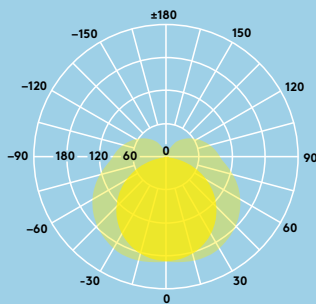

Lyskildeinformasjon

- 800 lm (8 W) og 1200 lm (12 W); 100 lm/W
- Fargetemperaturer: 3000 K og 4000 K
- Levetid 50 000 timer (ved L70, omgivelsestemperatur 25 °C)
- CRI ≥ 80
- McAdam (initialt): 6 trinn

Lysfordeling

Elsa 800 lm

cd/klm ULOR: 0% DLOR: 78% LOR: 22%

100 lm/W

Bestillingsveiledning

Beskrivelse	Vekt (kg)	EL nr
ELSA LED 600 1200 840 WH	0.8	3317200
ELSA LED 600 1200 830 WH	0.8	3317201
ELSA LED 600 1200 840 MWS WH	0.8	3317202
ELSA LED 600 1200 830 MWS WH	0.8	3317203
ELSA LED 450 800 840 WH	0.6	3317204
ELSA LED 450 800 830 WH	0.6	3317205
ELSA LED 450 800 840 MWS WH	0.6	3317206
ELSA LED 450 800 830 MWS WH	0.6	3317207