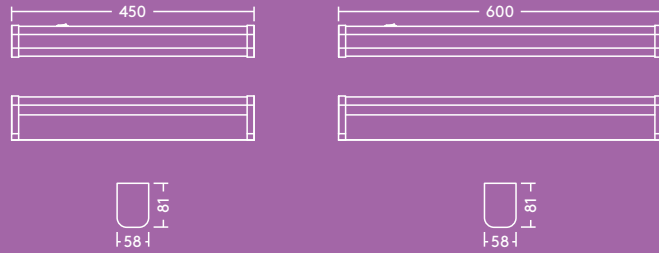

Elsa

Baderom/speil armatur

Møt Elsa

Sprutsikker, praktisk og attraktiv – Elsa hjelper deg med å gjøre deg klar foran speilet

- Baderom/speilarmatur med en elegant og tidløs design
- Opal avskjerming gir visuell komfort og en fullstendig homogen belysning
- Integreert på/av-bryter
- Verktøyfri kabling for rask installasjon
- 2 lengder: 600 mm med 1200 lm og 450 mm med 800 lm
- Tilgjengelig med tilstedeværelsessensor

Lysfordeling

Elsa 800 lm

cd/klm ULOR: 0% DLOR: 78% LOR: 22%

100 lm/W

Bestillingsveiledning

Beskrivelse	Vekt (kg)	EL nr
ELSA LED 600 1200 840 WH	0.8	3317200
ELSA LED 600 1200 830 WH	0.8	3317201
ELSA LED 600 1200 840 MWS WH	0.8	3317202
ELSA LED 600 1200 830 MWS WH	0.8	3317203
ELSA LED 450 800 840 WH	0.6	3317204
ELSA LED 450 800 830 WH	0.6	3317205
ELSA LED 450 800 840 MWS WH	0.6	3317206
ELSA LED 450 800 830 MWS WH	0.6	3317207