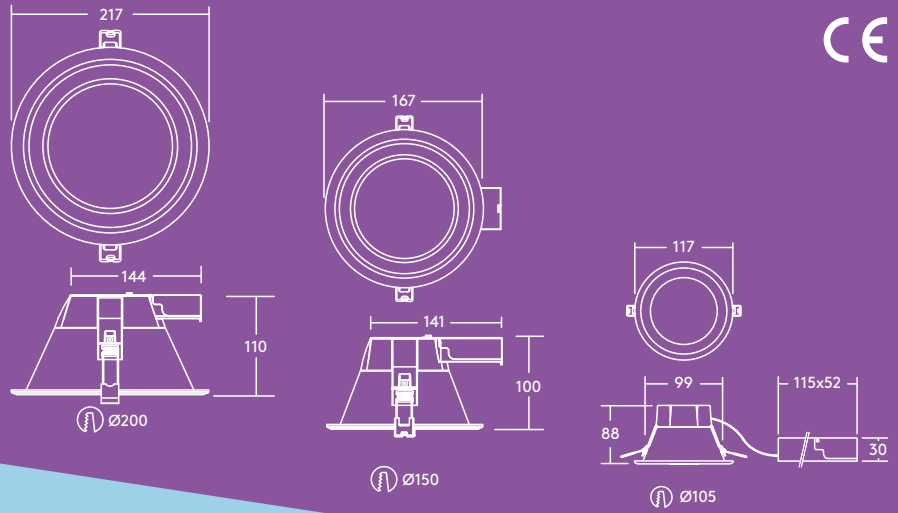

Lysfordeling

Amy LED 2000lm

cd/klm ULOR: 0 % DLOR: 100 % LOR: 100 %

95lm/W

Installasjon/montering

Amy LED kan installeres i en rekke ulike taktyper med 2–20 mm tykkelse (AMY 150 og 200 LED DL) eller 2–15 mm tykkelse (AMY 100 LED DL).

Materiale/Finish

Armaturhus: aluminium, hvit overflate (RAL 9003)
Avskjerming: polykarbonat

Spesifikasjon

- Klasse I
- IP20
- IK02
- Temperatur i bruksområde: -20 til +35 °C (E3: 0 til +25 °C)

Bestillingsveiledning

Beskrivelse	Vekt (kg)	EL nr
AMY 100 LED DL 800 830	0.18	3211442
AMY 100 LED DL 800 840	0.18	3211443
AMY 150 LED DL 1000 830	0.26	3211444
AMY 150 LED DL 1000 840	0.26	3211445
AMY 150 LED DL 1500 830	0.26	
AMY 150 LED DL 1500 840	0.26	
AMY 200 LED DL 2000 830	0.36	3211446
AMY 200 LED DL 2000 840	0.36	3211447