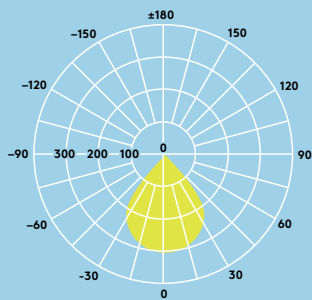

Resepsjonsområder

Kontorer og møterom

Skoler og universiteter

Lyskilde

- Levetid 50 000 timer (@L 70, Ta 25 °C)
- 800 lm (9 W), 1000 lm (12 W), 1500 lm (16 W), 2000 lm (21 W), up to 95 lm/W
- Fargetemperaturer: 4000 K og 3000 K
- Ra 80
- MacAdam (initialt): 4 trinn

Lysfordeling

Amy LED 2000lm

cd/klm ULOR: 0 % DLOR: 100 % LOR: 100 %

95lm/W

Installasjon/montering

Amy LED kan installeres i en rekke ulike taktyper med 2–20 mm tykkelse (AMY 150 og 200 LED DL) eller 2–15 mm tykkelse (AMY 100 LED DL).