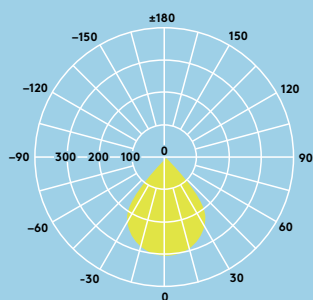

Kontorer og møterom

Skoler og universiteter

Lyskilde

- Levetid 50 000 timer (@L 70, Ta 25 °C)
- 800 lm (9 W), 1000 lm (12 W), 1500 lm (16 W), 2000 lm (21 W), up to 95 lm/W
- Fargetemperaturer: 4000 K og 3000 K
- Ra 80
- MacAdam (initialt): 4 trinn

Lysfordeling

Amy LED 2000lm

cd/klm ULOR: 0 % DLOR: 100 % LOR: 100 %

95 lm/W

Installasjon/montering

Amy LED kan installeres i en rekke ulike taktyper med 2–20 mm tykkelse (AMY 150 og 200 LED DL) eller 2–15 mm tykkelse (AMY 100 LED DL).