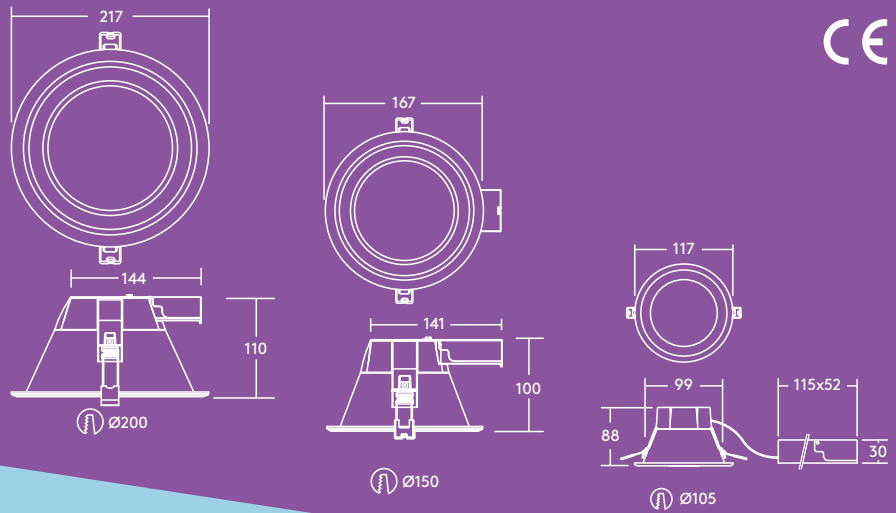

Amy

Downlight

Møt Amy

Med en behagelig estetikk, Amy er den ideelle løsningen for en lang rekke bruksområder

- Ensartet lyseffekt uten skyggedannelse
- Erstatte tradisjonelle downlight med kompaktlysrør, 1×18 W, 1×26 W, 2×18 W eller 2×26 W
- Velg mellom 3000 K eller 4000 K i forhold til bruksområde
- Optimal varnehåndtering, dyptliggende armaturhus av aluminium
- Rask, enkel og verktøyfri installasjon takket være en ekstern tilkoblingsboks med en 4-pols tilkoblingsklemme som gjør det mulig med viderekobling.
- Den avtagbare tilkoblingsboksen gjør det mulig å koble til kabler før armaturen kobles til strøm.

800–2000 lumen, opp til 95 lm/W

Levetid 50 000 timer

Spar opptil 80 % energi sammenlignet med kompaktlysrør

Utsparing på 105, 150 och 200 mm

Finnes også med nødlys varianter

Ideell for...

Korridorer

Resepsjonsområder

Lysfordeling

Amy LED 2000lm

cd/klm ULOR: 0 % DLOR: 100 % LOR: 100 %

95 lm/W

Installasjon/montering

Amy LED kan installeres i en rekke ulike taktyper med 2–20 mm tykkelse (AMY 150 og 200 LED DL) eller 2–15 mm tykkelse (AMY 100 LED DL).

Materiale/Finish

Armaturhus: aluminium, hvit overflate (RAL 9003)
Avskjerming: polykarbonat

Spesifikasjon

- Klasse I
- IP20
- IK02

Bestillingsveiledning

Beskrivelse	Vekt (kg)	EL nr
AMY 100 LED DL 800 830	0.18	3211442
AMY 100 LED DL 800 840	0.18	3211443
AMY 150 LED DL 1000 830	0.26	3211444
AMY 150 LED DL 1000 840	0.26	3211445
AMY 150 LED DL 1500 830	0.26	
AMY 150 LED DL 1500 840	0.26	
AMY 200 LED DL 2000 830	0.36	3211446
AMY 200 LED DL 2000 840	0.36	3211447
Nødllys varianter		
AMY 150 LED DL 1000 830 E3	0.66	
AMY 150 LED DL 1000 840 E3	0.66	
AMY 150 LED DL 1500 830 E3	0.66	
AMY 150 LED DL 1500 840 E3	0.66	
AMY 200 LED DL 2000 830 E3	0.76	
AMY 200 LED DL 2000 840 E3	0.76	
Controls		
SWITCHLITE SLDM		
SWITCHLITE MRE SLDM ADJ		
SWITCHLITE CC PROGRAMMER		
Tilbehør		
ThornEco Connector	0.085	96631101