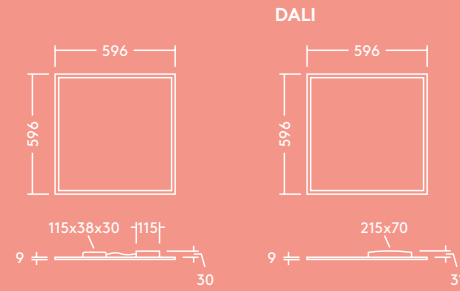

Lysfordeling

Anna 3500lm

cd/klm ULOR: 0% DLOR: 100% LOR: 100%

106lm/W

Bestillingsveiledning

Beskrivelse	Vekt (kg)	EL nr
ANNA LED Q596 3500 840	2.58	3317343
ANNA LED Q596 3200 830	2.58	3317345
Nødllys versjoner		
ANNA LED Q596 3500 840 E3	3.31	3317352
DALI		
ANNA LED Q596 3500 840 HFIX	2.71	3317358
ANNA LED Q596 3200 830 HFIX	2.71	3317361
ANNA LED Q596 3500 840 HFIX E3	3.12	3317359
Tilbehør		
ANNA Q596 Recessed Mount Box	2.0	3317347
ANNA Q596 Slim Surface Mount Box	2.0	3317349
ANNA Suspension Kit	0.03	3317346
ThornEco Connector	0.085	

830 – 3000 K, 840 – 4000 K

E3 - Nødllys 3t

Installasjon/Montering

- Innfelling i takplater med standard T-profil himling
- Kan nedpendles og monteres utenpåliggende

Materiale/Finish

Ramme: Aluminum, hvit (RAL 9003)
Avskjerming: PET, opal (TpB)
Light guide plate: PS
Bakplate: Steel sheet

Spesifikasjon

- Klasse II
- IP44 (fra undersiden), IP20 (fra oversiden)
- IK02
- ENEC sertifisert driver