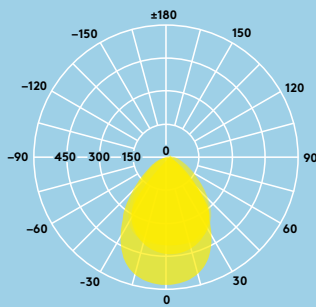

Lysfordeling

Anna 3500lm

cd/klm ULOR: 0% DLOR: 100% LOR: 100%

106lm/W

Bestillingsveiledning

Beskrivelse	Vekt (kg)	EL nr
ANNA LED Q596 3500 840	2.58	3317343
ANNA LED Q596 3200 830	2.58	3317345
Nødllys versjoner		
ANNA LED Q596 3500 840 E3	3.31	3317352
DALI		
ANNA LED Q596 3500 840 HFIX	2.71	3317358
ANNA LED Q596 3200 830 HFIX	2.71	3317361
ANNA LED Q596 3500 840 HFIX E3	3.12	3317359
Tilbehør		
ANNA Q596 Recessed Mount Box	2.0	3317347
ANNA Q596 Slim Surface Mount Box	2.0	3317349
ANNA Suspension Kit	0.03	3317346
ThornEco Connector	0.085	

830 – 3000 K, 840 – 4000 K

E3 - Nødllys 3t