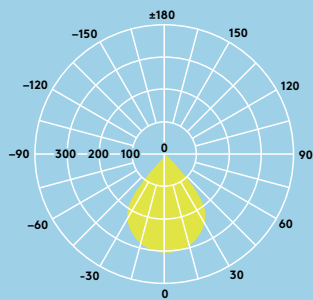

### Lyskilde

- Levetid 50 000 timer (@L 70, Ta 25 °C)
- 800 lm (9 W), 1000 lm (12 W), 1500 lm (16 W), 2000 lm (21 W), up to 95 lm/W
- Fargetemperaturer: 4000 K og 3000 K
- Ra 80
- McAdam (initialt): 4 trinn

## Lysfordeling

Amy LED 2000lm

cd/klm ULOR: 0% DLOR: 100% LOR: 100%

95lm/W 