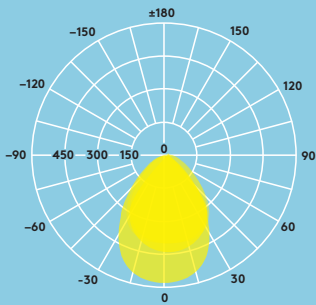

Lysfordeling

Anna 3500lm

cd/klm ULOR: 0% DLOR: 100% LOR: 100%

106lm/W