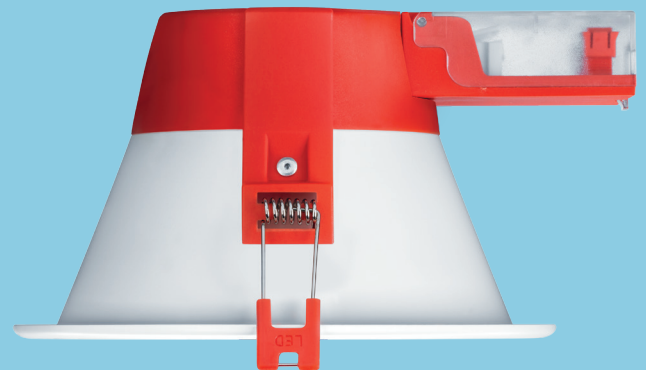

Bestillingsveiledning

Beskrivelse	Vekt (kg)	EL nr
AMY 100 LED DL 800lm 830	0.18	3211442
AMY 100 LED DL 800lm 840	0.18	3211443
AMY 150 LED DL 1000lm 830	0.26	3211444
AMY 150 LED DL 1000lm 840	0.26	3211445
AMY 150 LED DL 1500lm 830	0.26	
AMY 150 LED DL 1500lm 840	0.26	
AMY 200 LED DL 2000lm 830	0.36	3211446
AMY 200 LED DL 2000lm 840	0.36	3211447
Nødløst varianter		
AMY 150 LED DL 1000lm 830 E3	0.66	
AMY 150 LED DL 1000lm 840 E3	0.66	
AMY 150 LED DL 1500lm 830 E3	0.66	
AMY 150 LED DL 1500lm 840 E3	0.66	
AMY 200 LED DL 2000lm 830 E3	0.76	
AMY 200 LED DL 2000lm 840 E3	0.76	
Controls		
SWITCHLITE SLDM		
SWITCHLITE MRE SLDM ADJ		
SWITCHLITE CC PROGRAMMER		
830–3000K, 840–4000K