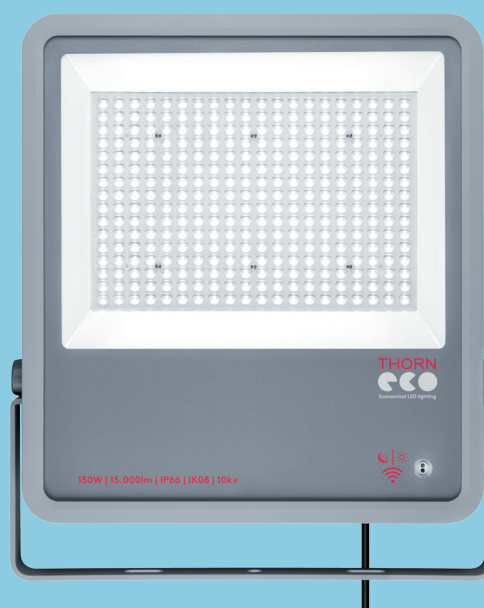

Materiale/finish

Armaturhus: Støpt aluminium (< 5 % kobber)
 Brakett: Karbonstål, grå (RAL 9006)
 Deksel: Herdet glass
 Linse: Polykarbonat

Integrert fotocelle

Leos integrert fotocelle kan enkelt aktiveres/deaktiveres ved hjelp av på/av-bryteren på baksiden av produktet. Hvis fotocellen er aktivert, vil Leo automatisk lyse fra skumring til daggry. (Driftsnivå: ca. 20 lux PÅ, 75 lux AV)