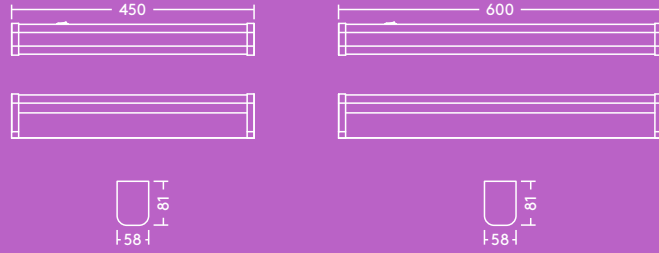

Lysfordeling

Elsa 800 lm

cd/klm ULOR: 0% DLOR: 78% LOR: 22%

100 lm/W

Bestillingsveiledning

Beskrivelse	Vekt (kg)	EL nr
ELSA LED 600 1200 840 WH	0.8	3317200
ELSA LED 600 1200 830 WH	0.8	3317201
ELSA LED 600 1200 840 MWS WH	0.8	3317202
ELSA LED 600 1200 830 MWS WH	0.8	3317203
ELSA LED 450 800 840 WH	0.6	3317204
ELSA LED 450 800 830 WH	0.6	3317205
ELSA LED 450 800 840 MWS WH	0.6	3317206
ELSA LED 450 800 830 MWS WH	0.6	3317207

830–3000K, 840–4000K

Installasjon/montering

- Eget for overflatemontering
- Verktøyfri kabling via koblingsklemme
- Tilstrekkelig plass på baksiden av lyslisten for overskytende kabel

Materiale/finish

Armaturhus: Aluminium, hvit finish (RAL9016)
Avskjerming: Polykarbonat, opal
Endestykke: Polykarbonat, hvit finish (RAL9016)

Tilstedeværelsessensor

Elsas mikrobølgesensor sikrer at lyset kun brukes ved behov. Denne sensoren er en bevegeselsbryter som slår på lyset ved registrering av bevegelse, og slår av etter at en forhåndsvalgt ventetid når det ikke er folk til stede. En dagslyssensor er også innebygd for å forhindre at lyset slås på når det er tilstrekkelig naturlig lys (over 25 lux).

Spesifikasjoner

- ENEC-sertifisert driver
- Klasse II elektrisk
- IP44
- IK06