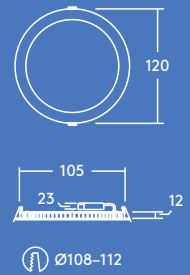

3-timers nødlisversjon tilgjengelig

Ideell for...

Korridorer

Resepsjonsområder

Kontorer og møterom

Skoler og universiteter

Lyskilde

- 600 lm (8 W), 900 lm (12 W), 1500 lm (18 W) og 2000 lm (22 W) opp til 91 lm/W
- Fargetemperaturer: 4000 K og 3000 K
- 35 000 timers nominell levetid (@L 70 B50, Ta 25 °C)
- Ra 80
- McAdam (initialt): 4 trinn