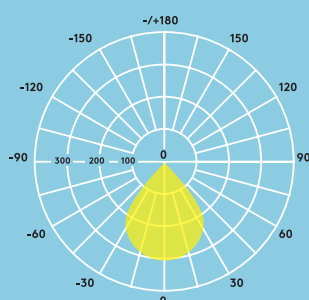

Lysfordeling

Julie LED 6000lm

cd/klm ULOR: 8 % DLOR: 92 % LOR: 100 %

100 lm/W

Lyskilde

- Levetid 50 000 timer (@L 70 B50, Ta 25 °C)
- 1800lm (20W), 4000lm (40W), 6000lm (60W), op til 100lm/W
- Fargetemperatur 4000 K
- Ra 80
- McAdam (initialt): 4 trinn