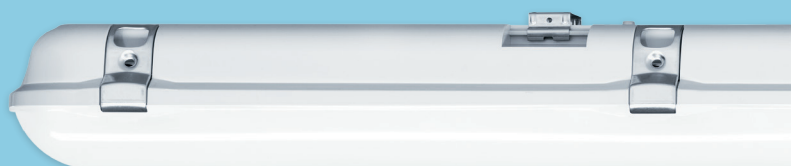

Controls

SWITCHLITE SLD BATTEN PIR
SWITCHLITE CC PROGRAMMER

CONNECT : with AAG STUCCHI

quick connector

- ★ New
- ★★ Kommer Våren 2018