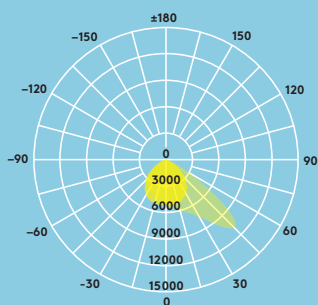

Lysfordeling

Leo 15000lm

cd/klm ULOR: 0% DLOR: 100% LOR: 100%