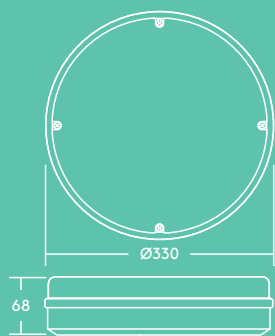

Bezel trim BLK

Bezel trim WH

Bezel trim SIL

Eyelid trim

Eyelid grille trim

Grille trim

Lysfordeling

Lara 1200lm