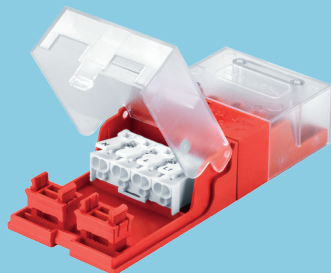

Møt Anna

Lite blanding og behagelig lys. Anna er den universelle løsningen for kontoret

- Behagelig, myk og blendingsfri belysning (<19 UGR)
- Opal avskjerming som gir ensartet belysning
- IP44 fra undersiden for enkel rengjøring
- Elegant og tidløs design. Slank metallramme på 8,5mm
- Erstatte tradisjonelle armaturer med 4 x 18 W T8 og gir opp til 60 % energibesparelse
- Verktøyfri og enkel installasjon. Ekstern koblingsklemme. (opptil 2,5mm² kabler) som gir muligheter for loop-in/loop-out kabling
- Den eksterne tilkoblingsboksen gjør det mulig å koble til kabler før armaturen kobles til strøm