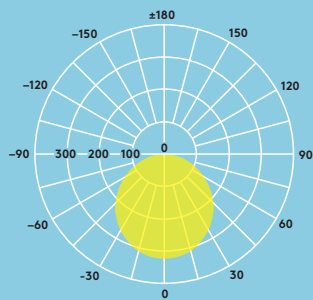

Lysfordeling

Tom 1200lm

cd/klm ULOR: 3% DLOR: 97% LOR: 100%

Bestillingsveiledning

Beskrivelse	Vekt (kg)	El nr
TOM LED 300 1200 840 WH	0.6	3315169
TOM LED 300 1200 840 BLK	0.6	3315170
TOM LED 300 1200 840 MWS WH	0.6	3315171
TOM LED 300 1200 840 MWS BLK	0.6	3315172
TOM LED EYE 300 900 840 WH	0.6	3315173
TOM LED EYE 300 900 840 BLK	0.6	3315174
TOM LED EYE 300 900 840 MWS WH	0.6	3315175
TOM LED EYE 300 900 840 MWS BLK	0.6	3315176

MWS: Mikrobølgesensor

BLK: Sort WH: Hvit

ØYE: Nedfellsdeksel

Installasjon/montering

- Egnet for veggeller takmontering
- Rask og enkel installering takket være en koblingsklemme for ledninger opp til 2,5mm²

Materiale/Finish

Armaturhus: ABS
Avskjerming: polykarbonat

Spesifikasjon

- Klasse II
- IP66
- IK08