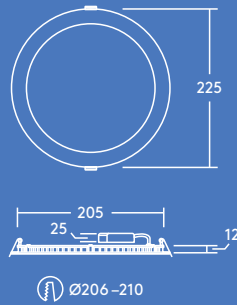

3-timers nødlisversjon tilgjengelig

Ideell for...

Korridorer

Resepsjonsområder

Kontorer og møterom

Skoler og universiteter

Lyskilde

- 600 lm (8 W), 900 lm (12 W), 1500 lm (18 W) og 2000 lm (22 W) opp til 91 lm/W
- Fargetemperaturer: 4000 K og 3000 K
- 35 000 timers nominell levetid (@L 70 B50, Ta 25 °C)
- Ra 80
- McAdam (initialt): 4 trinn