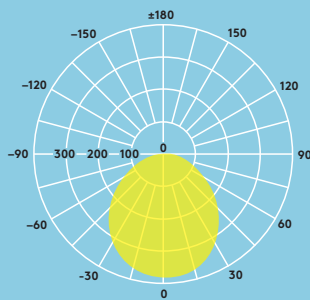

Lysfordeling

Zoe 900lm

cd/klm ULOR: 0 % DLOR: 100 % LOR: 100 %

83lm/W

Bestillingsveiledning

Beskrivelse	Vekt kg	EL nr
ZOE LED DL Ø110 600lm 840	0.25	3211448
ZOE LED DL Ø160 900lm 840	0.4	3211449
ZOE LED DL Ø210 1500lm 840	0.55	3211450
★ ZOE LED DL Ø210 2000lm 840	0.55	3211454
ZOE LED DL Ø110 600lm 830	0.25	3211451
ZOE LED DL Ø160 900lm 830	0.4	3211420
ZOE LED DL Ø210 1500lm 830	0.55	3211453
★ ZOE LED DL Ø210 2000lm 830	0.55	3211455

Controls

SWITCLITE SLDM

SWITCLITE MRE SLDM ADJ

SWITCLITE CC PROGRAMMER

830-3000K, 840-4000K

★ New, Kommer Våren 2018

Installasjon/montering

- Innfelt montering i en lang rekke taktyper
- Enkel installering takket være en ekstern forkoblingsboks som gir loop-in/loop-out-kabling

Materiale/Finish

Armaturhus:
aluminium, hvit overflate

Avskjerming: PS

Spesifikasjon

- Klasse II
- IP 44 (fra undersiden)
  IP 20 (fra oversiden)
- IK02
- ENEC sertifisert driver