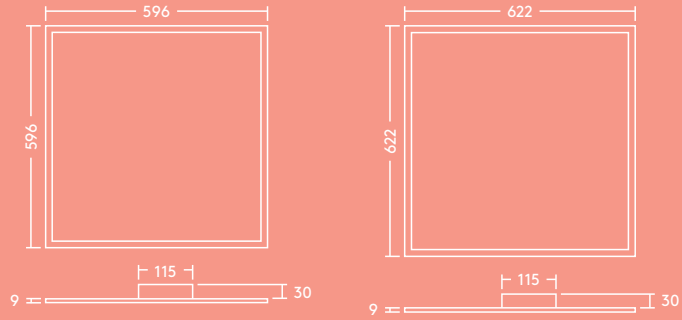

Ideell for...

Kontor og
møterom

Skoler og
universitet

Lyskilde

- 4000 K, 3500 lm (33 W), 106 lm/W
- 3000 K, 3200 lm (33 W), 97 lm/W
- 50 000 timer (@L70B50, Ta 25 °C)
- CRI80
- McAdam (initial): 4 step
- <19 UGR