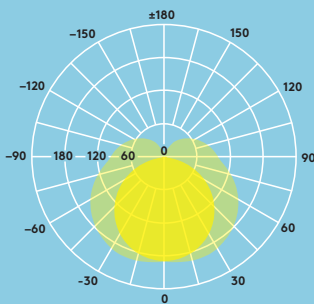

Lysfordeling

Elsa 800 lm

cd/klm ULOR: 0% DLOR: 78% LOR: 22%

100 lm/W