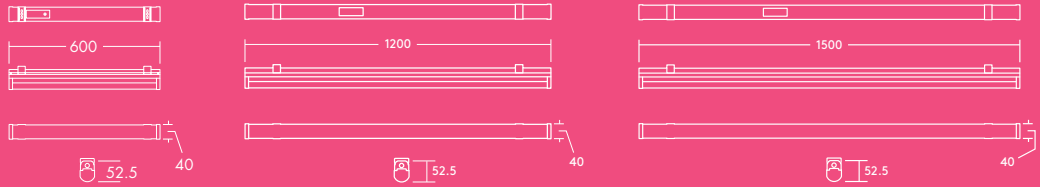

Utfallsområder

Korridorer

Nisjebelysning

Lyskilde

- 2000 lm (25 W), 4000 lm (35 W) og 6000 lm (50 W), opp til 120 lm/W
- Fargetemperatur 3000K og 4000K
- 50 000 timers nominell levetid (@L 70 B 50, Ta 25 °C)
- Ra 80
- McAdam (initialt): 5 trinn