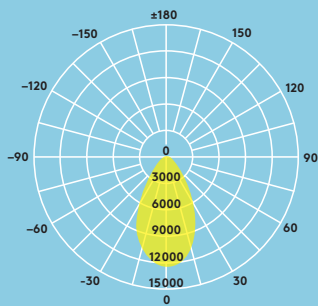

Lysfordeling

George 12 000 lm

cd/klm ULOR: 0% DLOR: 100% LOR: 100%

120 lm/W