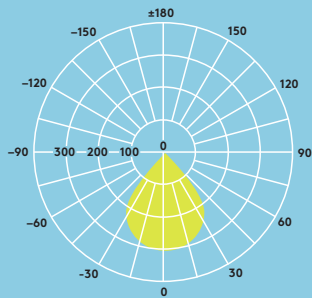

Kontorer og møterom

Skoler og universiteter

Lyskilde

- Levetid 50 000 timer (@L 70 B50, Ta 25 °C)
- 800lm (9 W), 1000lm (12W), 1500lm (16 W), 2000lm (21W), up to 95 lm/W
- Fargetemperaturer: 4000K og 3000 K
- Ra 80
- McAdam (initialt): 4 trinn

Lysfordeling

Amy LED 2000lm

cd/klm ULOR: 0% DLOR: 100% LOR: 100%

95lm/W

Installasjon/montering

Amy LED kan installeres i en rekke ulike taktyper med 2–20 mm tykkelse (AMY 150 og 200 LED DL) eller 2–15 mm tykkelse (AMY 100 LED DL).