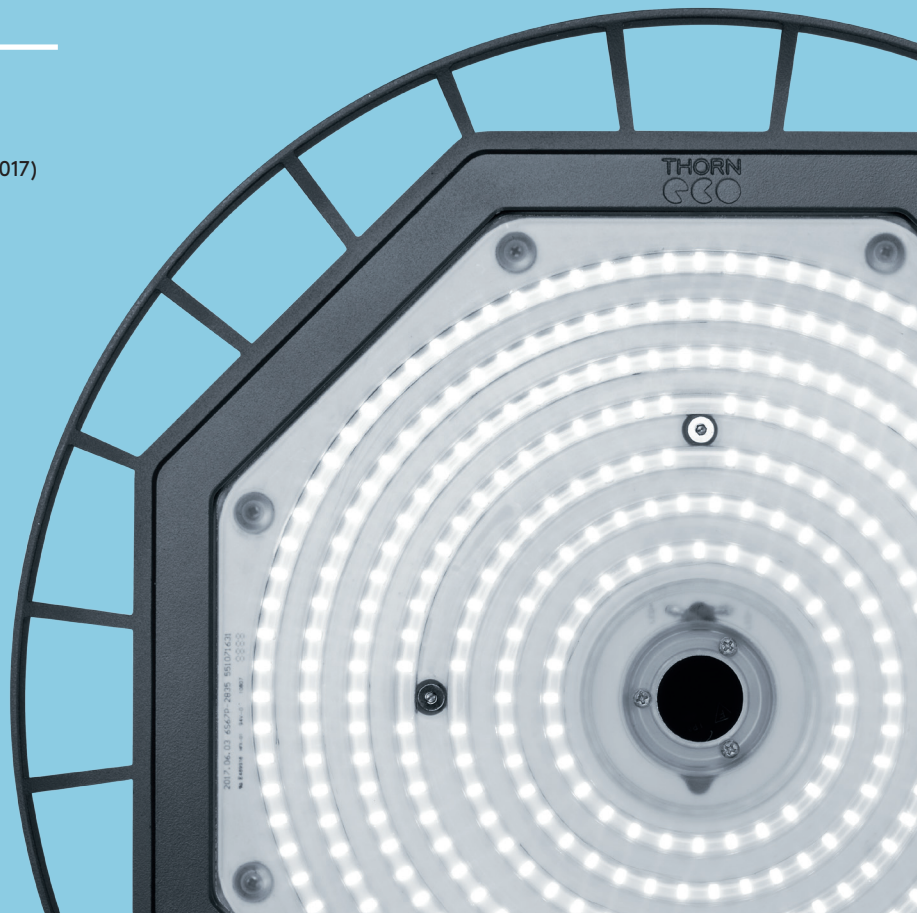

Spesifikasjoner

- Klasse I elektrisk
- IP65
- IK08
- Omgivelsestemperatur for drift: -30 til 50 °C