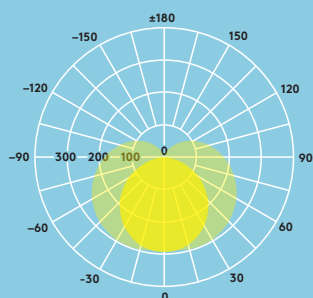

Lysfordeling

Mike 1200 mm 1800 lm

cd/klm ULOR: 23 % DLOR: 77 % LOR: 100 %

82 Llm/W