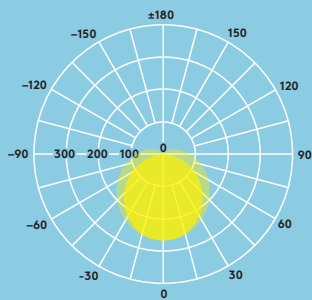

Lysfordeling

Emma 4000lm

cd/klm ULOR: 11% DLOR: 89% LOR: 100%

114lm/W