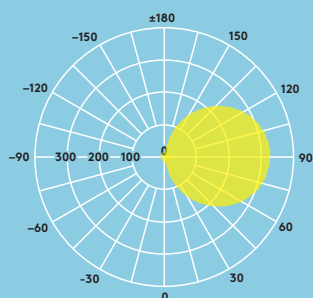

Lysfordeling

Lara 1200lm

cd/klm ULOR: 50 % DLOR: 50 % LOR: 100 %

90lm/W

Installasjon/montering

- Passer for vegg- eller takmontering
- Rask og enkel montering
- Egnet for BESA-feste

Materiale/Finish

Armaturhus: polykarbonat
Avskjerming: polykarbonat

Integrert fotocelle- og tilstedeværelsessensor

Laras integrerte fotocellealternativ vil lyse fra skumring til daggry. (Driftsnivå: ca. 20 lux PÅ, ca. 30 lux AV).

Laras mikrobølgesensor sikrer at lyset kun er på ved behov. Området og varigheten for bevegelsesdeteksjonen er fullstendig justerbare, med dagslyssensor for belsningsnivåer mellom 2 og 50 lux som tilleggsfunksjon.

Spesifikasjon

- Klasse II
- IP65
- IK08
- ENEC sertifisert driver

Bestillingsveiledning

Beskrivelse	Vekt (kg)	Hvit	Sort	Sølv
LARA LED 250 800 840	0.7	3315122	3315123	
LARA LED 250 800 840 E3	0.9	3315158	3315159	
LARA LED 300 1200 840	1.1	3315124	3315125	
LARA LED 300 1200 840 E3	1.2	3315160	3315132	
LARA LED 250 800 840 MWS	0.7	3315127	3315128	
LARA LED 250 800 840 MWS E3	0.9	3315163	3315164	
LARA LED 300 1200 840 MWS	1.1	3315129	3315130	
LARA LED 300 1200 840 MWS E3	1.2	3315165	3315166	
LARA LED 250 800 840 PC	0.7	3315131	3315132	
LARA LED 300 1200 840 PC	1.1	3315134	3315133	
LARA LED 300 1000 840 BEZEL TRIM	1.3	3315167		
LARA LED 330 2000 840 BEZEL TRIM	1.6	3315100		
★ LARA LED 330 1900 840	1.3	3315116		
★ LARA LED 330 1900 840 MWS	1.3	3315118		
★ LARA LED 330 1900 840 E3	1.4	3315147		
★ LARA LED 330 1900 840 MWS E3	1.4	3315148		
★ LARA LED 330 1900 830	1.3	3315117		

Accessories

LARA BEZEL TRIM SMALL 250	0.2	3315135	3315137	3315182 ★
LARA BEZEL TRIM LARGE 300	0.2	3315136	3315138	3315181 ★
LARA BEZEL TRIM X-LARGE 330	0.3	3315149 ★		3315180 ★
LARA EYELID TRIM SMALL 250	0.2		3315139	
LARA EYELID TRIM LARGE 300	0.3		3315140	
LARA EYELID GRILLE TRIM SMALL 250	0.2		3315141	
LARA EYELID GRILLE TRIM LARGE 300	0.3		3315142	
LARA GRILLE TRIM SMALL 250	0.2		3315143	
LARA GRILLE TRIM LARGE 300	0.3		3315144	
LARA Tamperproof Screw Kit				3315145

MWS: Mikrobølge tilstedeværelsess sensor

BLK: sort; WH: hvit; SIL: sølv

E3: 3 timer nødlys

PC: Fotocelle

★ NY, Kommer Våren 2018