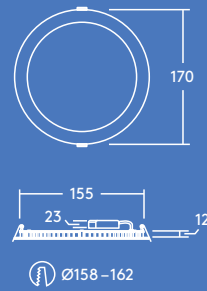

3-timers nødlisversjon tilgjengelig

Ideell for...

Korridorer

Resepsjonsområder

Kontorer og møterom

Skoler og universiteter

Lyskilde

- 600 lm (8 W), 900 lm (12 W), 1500 lm (18 W) og 2000 lm (22 W) opp til 91 lm/W
- Fargetemperaturer: 4000 K og 3000 K
- 35 000 timers nominell levetid (@L 70 B50, Ta 25 °C)
- Ra 80
- McAdam (initialt): 4 trinn