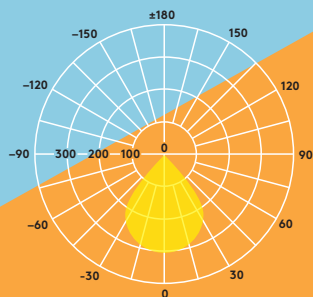

Lysfordeling

Alice 2400lm (30W)

cd/klm ULOR: 0 % DLOR: 100 % LOR: 100 %

80lm/W