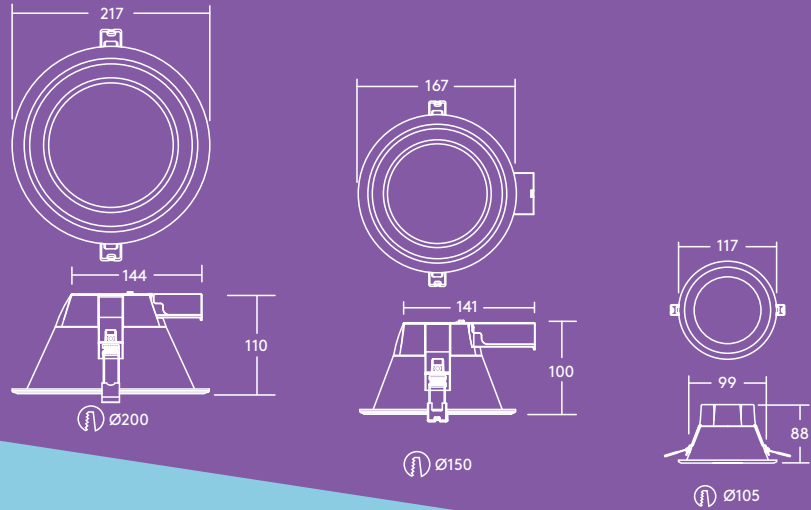

Lysfordeling

Amy LED 2000lm

cd/klm ULOR: 0% DLOR: 100% LOR: 100%

95lm/W

Installasjon/montering

Amy LED kan installeres i en rekke ulike taktyper med 2–20 mm tykkelse (AMY 150 og 200 LED DL) eller 2–15 mm tykkelse (AMY 100 LED DL).

Materiale/Finish

Armaturhus: aluminium, hvit overflate (RAL 9003)
Avskjerming: polykarbonat

Spesifikasjon

- Klasse I
- IP20
- IK02

Bestillingsveiledning

Beskrivelse	Vekt (kg)	EL nr
AMY 100 LED DL 800lm 830	0.18	3211442
AMY 100 LED DL 800lm 840	0.18	3211443
AMY 150 LED DL 1000lm 830	0.26	3211444
AMY 150 LED DL 1000lm 840	0.26	3211445
AMY 150 LED DL 1500lm 830	0.26	
AMY 150 LED DL 1500lm 840	0.26	
AMY 200 LED DL 2000lm 830	0.36	3211446
AMY 200 LED DL 2000lm 840	0.36	3211447
Nødløst varianter		
AMY 150 LED DL 1000lm 830 E3	0.66	
AMY 150 LED DL 1000lm 840 E3	0.66	
AMY 150 LED DL 1500lm 830 E3	0.66	
AMY 150 LED DL 1500lm 840 E3	0.66	
AMY 200 LED DL 2000lm 830 E3	0.76	
AMY 200 LED DL 2000lm 840 E3	0.76	
Controls		
SWITCHLITE SLDM		
SWITCHLITE MRE SLDM ADJ		
SWITCHLITE CC PROGRAMMER		
830–3000K, 840–4000K