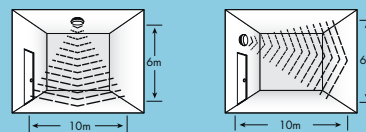

Sensorrekkevidde

Controlability

Sensitivitet	10%, 50%, 75%, 100%
Tid	5 sek, 90 sek, 5 min, 15 min
lux	2 lux, 10 lux, 50 lux, deaktivert