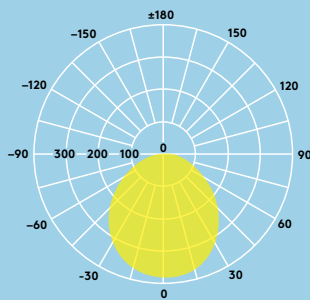

Lichtverdeling

Zoe 900lm

cd/klm ULOR: 0% DLOR: 100% LOR: 100%

83lm/W