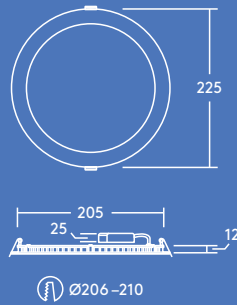

Lichtverdeling

Zoe 900lm

cd/klm ULOR: 0% DLOR: 100% LOR: 100%

83lm/W  

Installatie/Montage

- Toepasbaar in een brede keuze van plafondsysteem
- Installatiegemak en doorlusmogelijkheid dankzij de externe aansluitdoos

Materiaal/Afwerking

Behuizing: Wit gelakt aluminium
Diffusor: PS

Specificatie

- Klasse II
- IP44 (van onderen), IP20 (van boven)
- IK02
- Transfo met ENEC-keurmerk

Bestelgids

Omschrijving	Gewicht (kg)	SAP Code
ZOE LED DL 110 600 840	0.2	96666088
ZOE LED DL 160 900 840	0.33	96666089
ZOE LED DL 210 1500 840	0.48	96666090
ZOE LED DL 210 2000 840	0.48	96666091
ZOE LED DL 110 600 830	0.2	96666092
ZOE LED DL 160 900 830	0.33	96666093
ZOE LED DL 210 1500 830	0.48	96666094
ZOE LED DL 210 2000 830	0.48	96666095