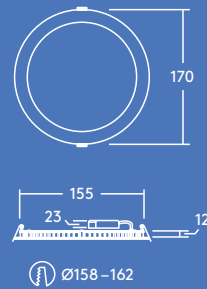

Aanbevolen voor...

Gangen

Receptie

Kantoren en vergaderzalen

Scholen en universiteiten

Lichtbron informatie

- 600lm (8W), 900lm (12W), 1500lm (18W) en 2000lm (22W) tot 91lm/W
- Kleurtemperatuur: 4000K en 3000K
- 35 000 uur nominale levensduur (L70)
- CRI80
- MacAdam (initieel): 4 step

Lichtverdeling

Zoe 900lm

cd/klm ULOR: 0% DLOR: 100% LOR: 100%

83lm/W  

Installatie/Montage

- Toepasbaar in een brede keuze van plafondsysteem
- Installatiegemak en doorlusmogelijkheid dankzij de externe aansluitdoos

Materiaal/Afwerking

Behuizing: Wit gelakt aluminium
Diffusor: PS

Specificatie

- Klasse II
- IP44 (van onderen), IP20 (van boven)
- IK02
- Transfo met ENEC-keurmerk

Bestelgids

Omschrijving	Gewicht (kg)	SAP Code
ZOE LED DL 110 600 840	0.2	96666088
ZOE LED DL 160 900 840	0.33	96666089
ZOE LED DL 210 1500 840	0.48	96666090
ZOE LED DL 210 2000 840	0.48	96666091
ZOE LED DL 110 600 830	0.2	96666092
ZOE LED DL 160 900 830	0.33	96666093
ZOE LED DL 210 1500 830	0.48	96666094
ZOE LED DL 210 2000 830	0.48	96666095