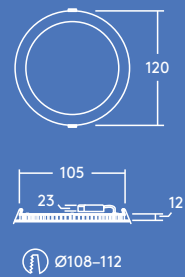

Aanbevolen voor...

Gangen

Receptie

Kantoren en vergaderzalen

Scholen en universiteiten

Lichtbron informatie

- 600lm (8W), 900lm (12W), 1500lm (18W) en 2000lm (22W) tot 91lm/W
- Kleurtemperatuur: 4000K en 3000K
- 35 000 uur nominale levensduur (L70)
- CRI80
- MacAdam (initieel): 4 step

Lichtverdeling

Zoe 900lm

cd/klm ULOR: 0% DLOR: 100% LOR: 100%

83lm/W  

Installatie/Montage

- Toepasbaar in een brede keuze van plafondsysteem
- Installatiegemak en doorlusmogelijkheid dankzij de externe aansluitdoos

Materiaal/Afwerking

Behuizing: Wit gelakt aluminium
Diffusor: PS

Specificatie

- Klasse II
- IP44 (van onderen), IP20 (van boven)
- IK02
- Transfo met ENEC-keurmerk

Bestelgids

Omschrijving	Gewicht (kg)	SAP Code
ZOE LED DL 110 600 840	0.2	96666088
ZOE LED DL 160 900 840	0.33	96666089
ZOE LED DL 210 1500 840	0.48	96666090
ZOE LED DL 210 2000 840	0.48	96666091
ZOE LED DL 110 600 830	0.2	96666092
ZOE LED DL 160 900 830	0.33	96666093
ZOE LED DL 210 1500 830	0.48	96666094
ZOE LED DL 210 2000 830	0.48	96666095