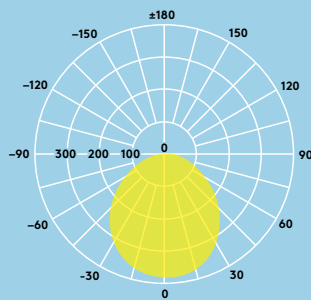

Lichtverdeling

Zoe 900lm

cd/klm ULOR: 0% DLOR: 100% LOR: 100%

83lm/W