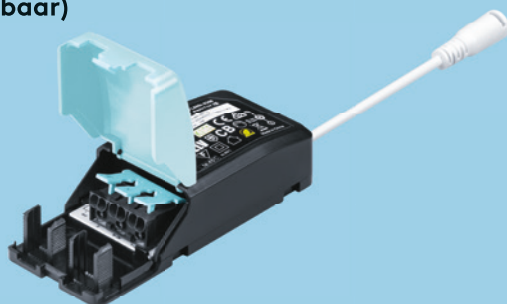

Zoe Vario

Slim downlight

Maak kennis met Zoe Vario

Flexibel en vriendelijk, Zoe Vario voelt zich comfortabel in vrijwel alle situaties

- Uniforme verlichting
- Armatuurdikte van slechts 26 mm: past in verschillende soorten plafonds
- Drie kleurtemperaturen in één product - selecteer eenvoudigweg 3000 K (warm wit), 3500 K of 4000 K (neutraal wit) op basis van de omgevings situatie
- Vervangt traditionele downlights voor 1x18 W, 1x26 W en 2x18 W CFL en laat energiebesparingen toe tot 50 %
- Aansluitdoos voor gereedschapsvrije loop-in/loop-uit-bedrading
- Gemakkelijke reiniging: vlakke ondergrond en IP44
- Geschikt voor gebruik met de Just Emergency Plug&Play E3 KIT voor 3 uur noodverlichting (apart verkrijgbaar)

THORN
eco

Beschikbaar in 700, 1000, 1600 en 2000 lumen

Tot 50 % energiebesparing t.o.v. CFL downlights

130, 170 en 210 mm inbouw-diameters

IP44: spatbestendig (van onderen)

Levensduur 50 000 uren

Kleurtemperatuurschakelaar (3000 K, 3500 K en 4000 K)

Ø210

Ø170

Ø130

Lichtverdeling

Zoe Vario 1000lm

cd/klm ULOR: 0 % DLOR: 100 % LOR: 100 %

83lm/W

Bestelgids

Materiaal/Afwerking

Behuizing: Wit gelakt aluminium
Diffusor: PS

2000 en 1600lm

1000lm

700lm

Specificatie

- Klasse II
- IP44 (van onderen), IP20 (van boven)
- IK02
- Transfo met ENEC-keurmerk
- Omgevingstemperatuur: -10 tot +40°C (E3: 0 tot +25°C)