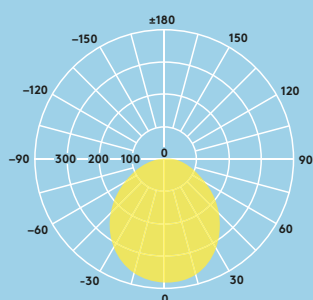

Aanbevolen voor...

Gangen

Receptie

Kantoren en vergaderzalen

Scholen en universiteiten

Lichtbron informatie

- 700lm (9W), 1000lm (12W), 1600lm (18W) en 2000lm (22W) tot 90lm/W
- Kleurtemperatuur van 3000K, 3500K en 4000K in één product
- 50 000 uur nominale levensduur (L80)
- CRI80
- MacAdam (initieel): 4 step

Ø210

Ø170

Ø130

Lichtverdeling

Zoe Vario 1000lm

cd/klm ULOR: 0 % DLOR: 100 % LOR: 100 %

83lm/W

Bestelgids