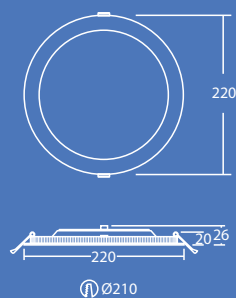

THORN
eco

Beschikbaar in 700, 1000, 1600 en 2000 lumen

Tot 50 % energiebesparing t.o.v. CFL downlights

130, 170 en 210 mm inbouw-diameters

IP44: spatbestendig (van onderen)

Levensduur 50 000 uren

Kleurtemperatuurschakelaar (3000 K, 3500 K en 4000 K)

Aanbevolen voor...

Gangen

Receptie

Kantoren en vergaderzalen

Scholen en universiteiten

Lichtbron informatie

- 700lm (9W), 1000lm (12W), 1600lm (18W) en 2000lm (22W) tot 90lm/W
- Kleurtemperatuur van 3000K, 3500K en 4000K in één product
- 50 000 uur nominale levensduur (L80)
- CRI80
- MacAdam (initieel): 4 step

Ø210

Ø170

Ø130

Lichtverdeling

Zoe Vario 1000lm

cd/klm ULOR: 0 % DLOR: 100 % LOR: 100 %

83lm/W

Bestelgids