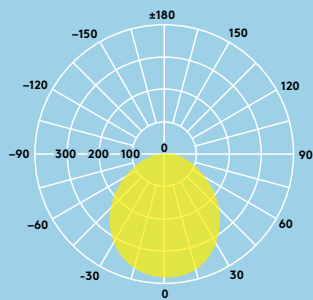

Lichtverdeling

Zoe 900lm

cd/klm ULOR: 0% DLOR: 100% LOR: 100%

83lm/W