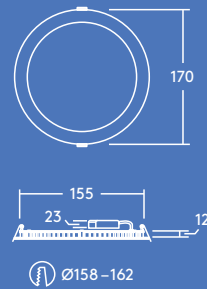

Aanbevolen voor...

Gangen

Receptie

Kantoren en vergaderzalen

Scholen en universiteiten

Lichtbron informatie

- 600lm (8W), 900lm (12W), 1500lm (18W) en 2000lm (22W) tot 91lm/W
- Kleurtemperatuur: 4000K en 3000K
- 35 000 uur nominale levensduur (L70)
- CRI80
- McAdam (initieel): 4 step

Lichtverdeling

Zoe 900lm

cd/klm ULOR: 0% DLOR: 100% LOR: 100%

83lm/W

Installatie/Montage

- Toepasbaar in een brede keuze van plafondsysteem
- Installatiegemak en doorlusmogelijkheid dankzij de externe aansluitdoos

Materiaal/Afwerking

Behuizing: Wit gelakt aluminium
Diffusor: PS

Specificatie

- Klasse II
- IP44 (van onderen), IP20 (van boven)
- IK02
- Transfo met ENEC-keurmerk

Bestelgids

Omschrijving	Gewicht (kg)	SAP Code
ZOE LED DL 110 600 840	0.2	96666088
ZOE LED DL 160 900 840	0.33	96666089
ZOE LED DL 210 1500 840	0.48	96666090
ZOE LED DL 210 2000 840	0.48	96666091
ZOE LED DL 110 600 830	0.2	96666092
ZOE LED DL 160 900 830	0.33	96666093
ZOE LED DL 210 1500 830	0.48	96666094
ZOE LED DL 210 2000 830	0.48	96666095