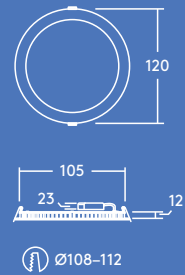

Aanbevolen voor...

Gangen

Receptie

Kantoren en vergaderzalen

Scholen en universiteiten

Lichtbron informatie

- 600lm (8W), 900lm (12W), 1500lm (18W) en 2000lm (22W) tot 91lm/W
- Kleurtemperatuur: 4000K en 3000K
- 35 000 uur nominale levensduur (L70)
- CRI80
- McAdam (initieel): 4 step

Lichtverdeling

Zoe 900lm

cd/klm ULOR: 0% DLOR: 100% LOR: 100%

83lm/W

Installatie/Montage

- Toepasbaar in een brede keuze van plafondsysteem
- Installatiegemak en doorlusmogelijkheid dankzij de externe aansluitdoos

Materiaal/Afwerking

Behuizing: Wit gelakt aluminium
Diffusor: PS

Specificatie

- Klasse II
- IP44 (van onderen), IP20 (van boven)
- IK02
- Transfo met ENEC-keurmerk

Bestelgids

Omschrijving	Gewicht (kg)	SAP Code
ZOE LED DL 110 600 840	0.2	96666088
ZOE LED DL 160 900 840	0.33	96666089
ZOE LED DL 210 1500 840	0.48	96666090
ZOE LED DL 210 2000 840	0.48	96666091
ZOE LED DL 110 600 830	0.2	96666092
ZOE LED DL 160 900 830	0.33	96666093
ZOE LED DL 210 1500 830	0.48	96666094
ZOE LED DL 210 2000 830	0.48	96666095