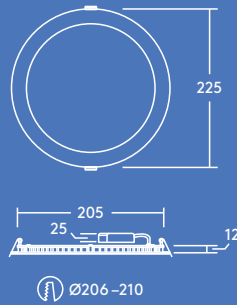

Lichtverdeling

Zoe 900lm

cd/klm ULOR: 0% DLOR: 100% LOR: 100%

83lm/W

Installatie/Montage

- Toepasbaar in een brede keuze van plafondsysteem
- Installatiegemak en doorlusmogelijkheid dankzij de externe aansluitdoos

Materiaal/Afwerking

Behuizing: Wit gelakt aluminium
Diffusor: PS

Specificatie

- Klasse II
- IP44 (van onderen), IP20 (van boven)
- IK02
- Transfo met ENEC-keurmerk

Bestelgids

Omschrijving	Gewicht (kg)	SAP Code
ZOE LED DL 110 600 840	0.2	96666088
ZOE LED DL 160 900 840	0.33	96666089
ZOE LED DL 210 1500 840	0.48	96666090
ZOE LED DL 210 2000 840	0.48	96666091
ZOE LED DL 110 600 830	0.2	96666092
ZOE LED DL 160 900 830	0.33	96666093
ZOE LED DL 210 1500 830	0.48	96666094
ZOE LED DL 210 2000 830	0.48	96666095