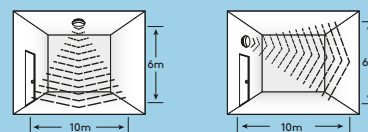

Sensorbereik

Instelbaarheid

📶 Gevoeligheid	10 %, 50 %, 75 %, 100 %
🕒 Tijd	5 s, 90 s, 5 min, 15 min
✳️ lux	2 lux, 10 lux, 50 lux, niet actief

Vijf jaar garantie