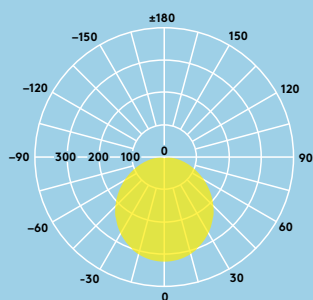

Lichtbron informatie

- 1200lm (18W), 67lm/W en 900lm (18W), 53lm/W
- 4000K neutraal wit LED
- Nominale levensduur 30000 uren (L70)
- CRI80
- Lichtbundel: 120°

## Lichtverdeling

### Tom 1200 lm

cd/klm ULOR: 3 % DLOR: 97 % LOR: 100 %

67 lm/W