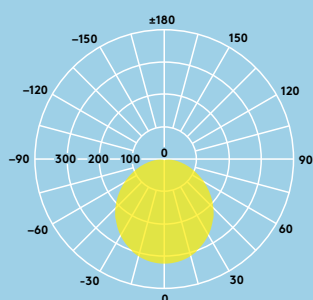

Lichtbron informatie

- 1200lm (18W), 67lm/W en 900lm (18W), 53lm/W
- 4000K neutraal wit LED
- Nominale levensduur 30000 uren (L70)
- CRI80
- Lichtbundel: 120°

## Lichtverdeling

### Tom 1200 lm

cd/klm ULOR: 3 % DLOR: 97 % LOR: 100 %

67 lm/W