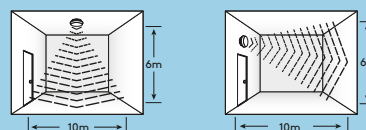

Sensorbereik

Instelbaarheid

📶 Gevoeligheid	10 %, 50 %, 75 %, 100 %
🕒 Tijd	5 s, 90 s, 5 min, 15 min
✳️ lux	2 lux, 10 lux, 50 lux, niet actief